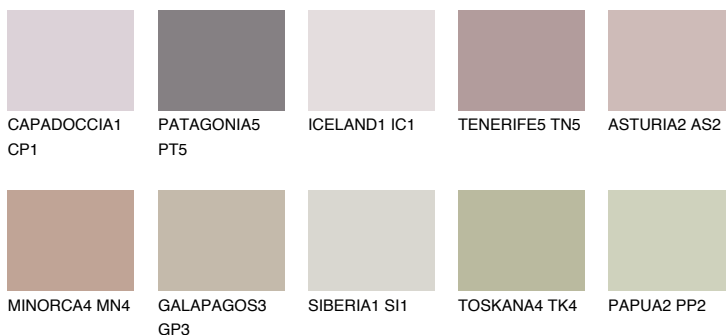

**GALICIA3 GL3**42% **TSR** 40%**Соодветна нијанса****COLOURS OF NATURE ПАЛЕТА****ПАЛЕТА НА ИНТЕНЗИВНИ БОИ**

За повеќе информации за малтери и бои, посетете

[www.ceresit.mk](http://www.ceresit.mk)

Презентираните нијанси се однесуваат на малтери и бои што ги нуди Ceresit. Поради употребата на дигитални техники, презентираниите бои можеби не ги претставуваат оригиналните, па затоа не можат да се сметаат за сигурна презентација на бои. Препорачуваме да ги проверите автентичните тон карти на Ceresit.