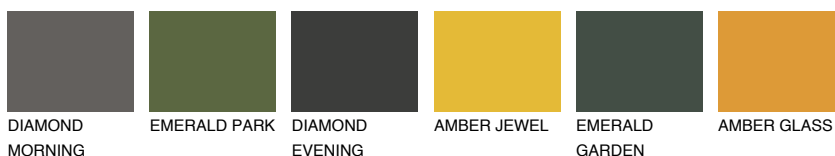

**GALICIA3 GL3**42% **TSR** 40%**Соодветна нијанса****COLOURS OF NATURE ПАЛЕТА****ПАЛЕТА НА ИНТЕНЗИВНИ БОИ**

За повеќе информации за малтери и бои, посетете

[www.ceresit.mk](http://www.ceresit.mk)

Презентираните нијанси се однесуваат на малтери и бои што ги нуди Ceresit. Поради употребата на дигитални техники, презентираниите бои можеби не ги претставуваат оригиналните, па затоа не можат да се сметаат за сигурна презентација на бои. Препорачуваме да ги проверите автентичните тон карти на Ceresit.