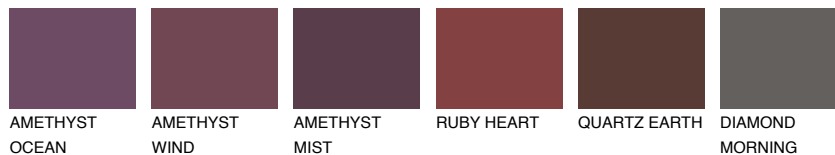

**GALICIA3 GL3**42% **TSR** 40%**Соодветна нијанса****COLOURS OF NATURE ПАЛЕТА****ПАЛЕТА НА ИНТЕНЗИВНИ БОИ**

За повеќе информации за малтери и бои, посетете

www.ceresit.mk