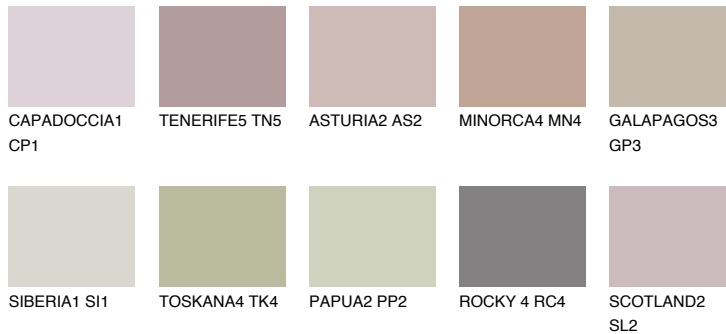

**GALICIA3 GL3**42% **TSR** 40%**Соодветна нијанса****COLOURS OF NATURE ПАЛЕТА****ПАЛЕТА НА ИНТЕНЗИВНИ БОИ**

За повеќе информации за малтери и бои, посетете

www.ceresit.mk