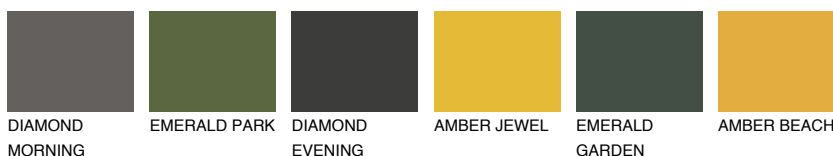

GALICIA4 GL4

☀ 31% **TSR 33%**

Соодветна нијанса

COLOURS OF NATURE ПАЛЕТА

ПАЛЕТА НА ИНТЕНЗИВНИ БОИ

За повеќе информации за малтери и бои, посетете

www.ceresit.mk

Презентираните нијанси се однесуваат на малтери и бои што ги нуди Ceresit. Поради употребата на дигитални техники, презентираниите бои можеби не ги претставуваат оригиналните, па затоа не можат да се сметаат за сигурна презентација на бои. Препорачуваме да ги проверите автентичните тон карти на Ceresit.