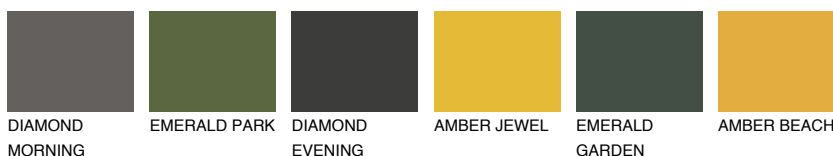

GALICIA4 GL4

 31% **TSR** 33%

Соодветна нијанса

COLOURS OF NATURE ПАЛЕТА

ПАЛЕТА НА ИНТЕНЗИВНИ БОИ

За повеќе информации за малтери и бои, посетете

www.ceresit.mk

Презентираните нијанси се однесуваат на малтери и бои што ги нуди Ceresit. Поради употребата на дигитални техники, презентираниите бои можеби не ги претставуваат оригиналните, па затоа не можат да се сметаат за сигурна презентација на бои. Препорачуваме да ги проверите автентичните тон карти на Ceresit.