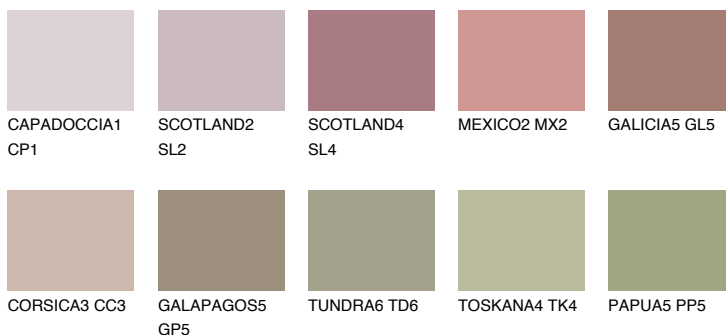

GALICIA4 GL4

☀ 31% **TSR 33%**

Соодветна нијанса

COLOURS OF NATURE ПАЛЕТА

ПАЛЕТА НА ИНТЕНЗИВНИ БОИ

За повеќе информации за малтери и бои, посетете

www.ceresit.mk

Презентираните нијанси се однесуваат на малтери и бои што ги нуди Ceresit. Поради употребата на дигитални техники, презентираниите бои можеби не ги претставуваат оригиналните, па затоа не можат да се сметаат за сигурна презентација на бои. Препорачуваме да ги проверите автентичните тон карти на Ceresit.