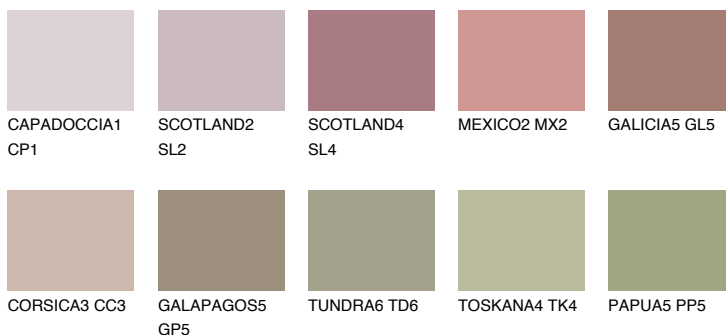

GALICIA4 GL4

 31% **TSR** 33%

Соодветна нијанса

COLOURS OF NATURE ПАЛЕТА

ПАЛЕТА НА ИНТЕНЗИВНИ БОИ

За повеќе информации за малтери и бои, посетете

www.ceresit.mk

Презентираните нијанси се однесуваат на малтери и бои што ги нуди Ceresit. Поради употребата на дигитални техники, презентираниите бои можеби не ги претставуваат оригиналните, па затоа не можат да се сметаат за сигурна презентација на бои. Препорачуваме да ги проверите автентичните тон карти на Ceresit.