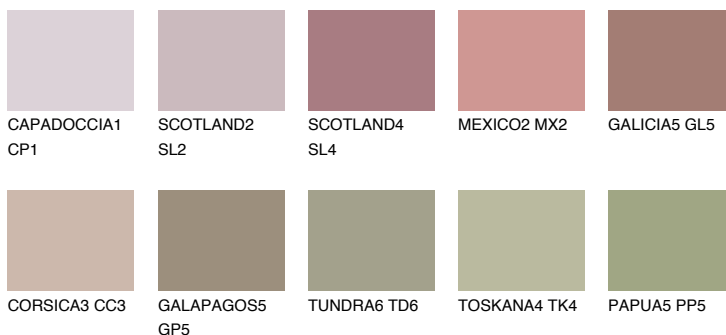

GALICIA4 GL4

☀ 31% **TSR 33%**

Соодветна нијанса

COLOURS OF NATURE ПАЛЕТА

ПАЛЕТА НА ИНТЕНЗИВНИ БОИ

За повеќе информации за малтери и бои, посетете

www.ceresit.mk