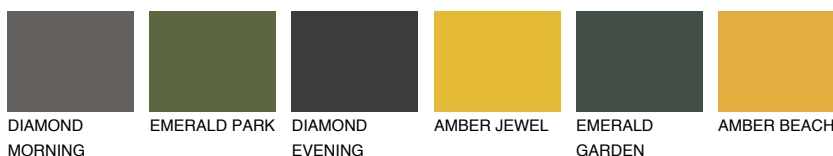

GALICIA4 GL4

☀ 31% **TSR 33%**

Соодветна нијанса

COLOURS OF NATURE ПАЛЕТА

ПАЛЕТА НА ИНТЕНЗИВНИ БОИ

За повеќе информации за малтери и бои, посетете

www.ceresit.mk