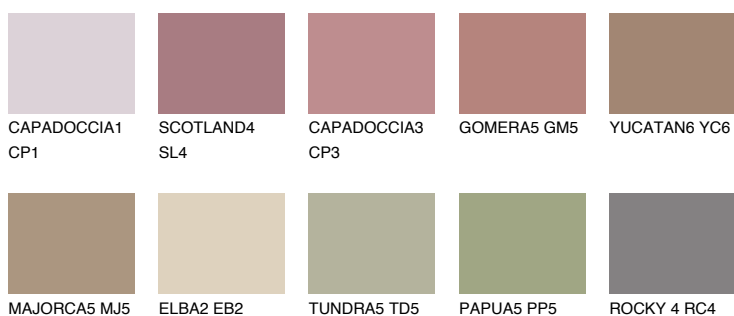

**GALICIA5 GL5**☀ 24% **TSR** 29%**Соодветна нијанса****COLOURS OF NATURE ПАЛЕТА****ПАЛЕТА НА ИНТЕНЗИВНИ БОИ**

За повеќе информации за малтери и бои, посетете

www.ceresit.mk

Презентираните нијанси се однесуваат на малтери и бои што ги нуди Ceresit. Поради употребата на дигитални техники, презентираниите бои можеби не ги претставуваат оригиналните, па затоа не можат да се сметаат за сигурна презентација на бои. Препорачуваме да ги проверите автентичните тон карти на Ceresit.