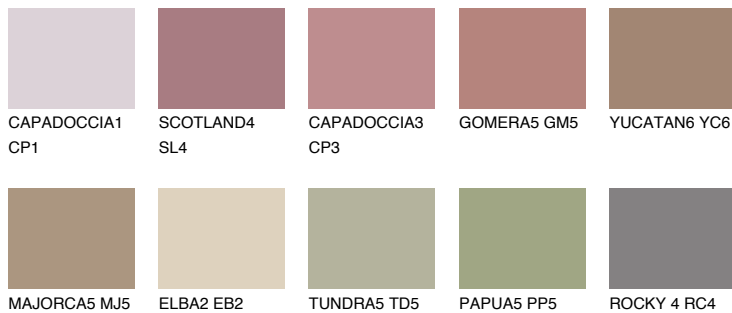


**GALICIA5 GL5**☀ 24% **TSR** 29%**Соодветна нијанса****COLOURS OF NATURE ПАЛЕТА****ПАЛЕТА НА ИНТЕНЗИВНИ БОИ**

За повеќе информации за малтери и бои, посетете

www.ceresit.mk

Презентираните нијанси се однесуваат на малтери и бои што ги нуди Ceresit. Поради употребата на дигитални техники, презентираниите бои можеби не ги претставуваат оригиналните, па затоа не можат да се сметаат за сигурна презентација на бои. Препорачуваме да ги проверите автентичните тон карти на Ceresit.