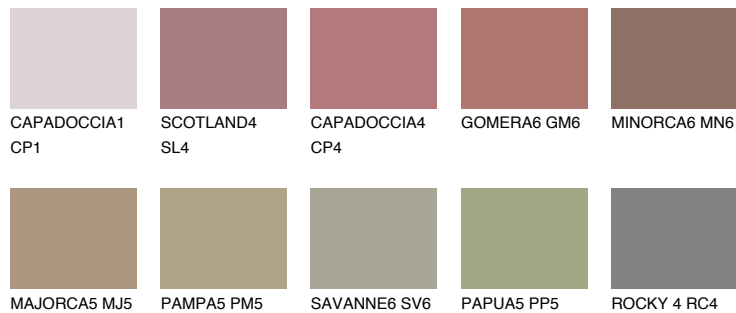


**GALICIA6 GL6**☀ 19% **TSR** 22%**Соодветна нијанса****COLOURS OF NATURE ПАЛЕТА****ПАЛЕТА НА ИНТЕНЗИВНИ БОИ**

За повеќе информации за малтери и бои, посетете

[www.ceresit.mk](http://www.ceresit.mk)

Презентираните нијанси се однесуваат на малтери и бои што ги нуди Ceresit. Поради употребата на дигитални техники, презентираниите бои можеби не ги претставуваат оригиналните, па затоа не можат да се сметаат за сигурна презентација на бои. Препорачуваме да ги проверите автентичните тон карти на Ceresit.