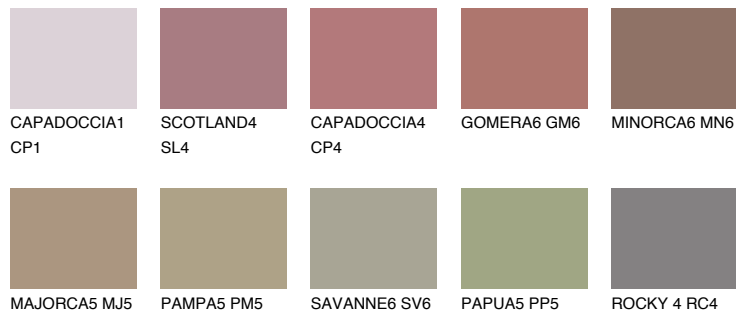

**GALICIA6 GL6**☀️ 19%    **TSR 22%****Соодветна нијанса****COLOURS OF NATURE ПАЛЕТА****ПАЛЕТА НА ИНТЕНЗИВНИ БОИ**

За повеќе информации за малтери и бои, посетете

[www.ceresit.mk](http://www.ceresit.mk)

Презентираните нијанси се однесуваат на малтери и бои што ги нуди Ceresit. Поради употребата на дигитални техники, презентираниите бои можеби не ги претставуваат оригиналните, па затоа не можат да се сметаат за сигурна презентација на бои. Препорачуваме да ги проверите автентичните тон карти на Ceresit.