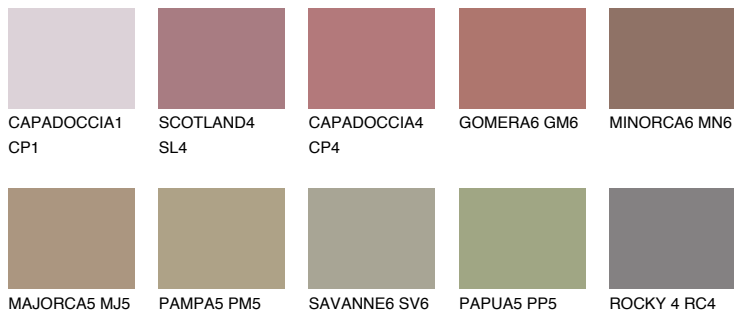

GALICIA6 GL6

☀ 19% **TSR 22%**

Соодветна нијанса

COLOURS OF NATURE ПАЛЕТА

ПАЛЕТА НА ИНТЕНЗИВНИ БОИ

За повеќе информации за малтери и бои, посетете

www.ceresit.mk

Презентираните нијанси се однесуваат на малтери и бои што ги нуди Ceresit. Поради употребата на дигитални техники, презентираниите бои можеби не ги претставуваат оригиналните, па затоа не можат да се сметаат за сигурна презентација на бои. Препорачуваме да ги проверите автентичните тон карти на Ceresit.