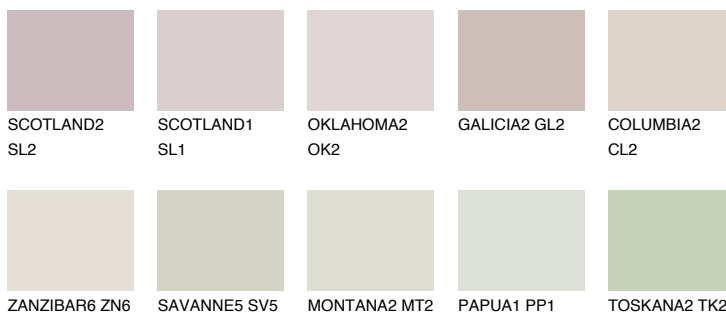


**MINORCA1 MN1**71% **TSR** 65%

## Соодветна нијанса

### COLOURS OF NATURE ПАЛЕТА