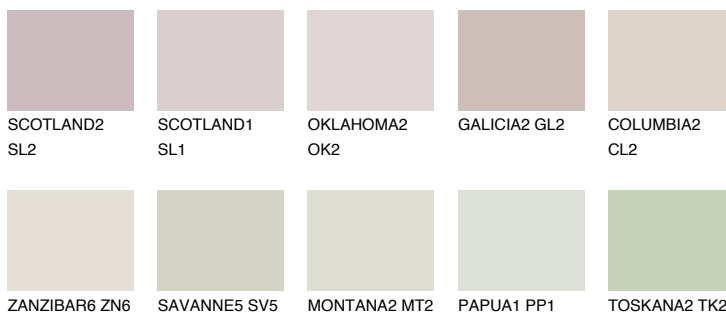


**MINORCA1 MN1**71% **TSR** 65%

Соодветна нијанса

COLOURS OF NATURE ПАЛЕТА

ПАЛЕТА НА ИНТЕНЗИВНИ БОИ

За повеќе информации за малтери и бои, посетете

www.ceresit.mk

Презентираните нијанси се однесуваат на малтери и бои што ги нуди Ceresit. Поради употребата на дигитални техники, презентираниите бои можеби не ги претставуваат оригиналните, па затоа не можат да се сметаат за сигурна презентација на бои. Препорачуваме да ги проверите автентичните тон карти на Ceresit.