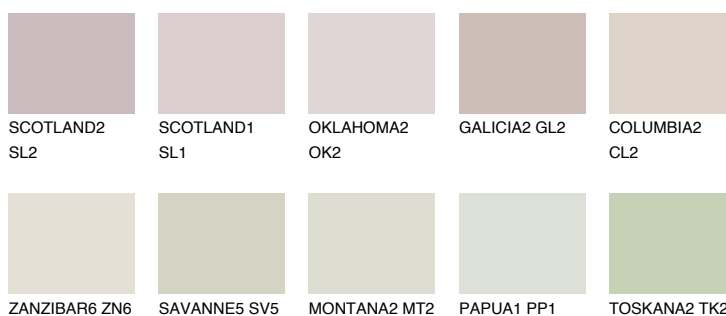

**MINORCA1 MN1**

71% **TSR** 65%

## Соодветна нијанса

### COLOURS OF NATURE ПАЛЕТА