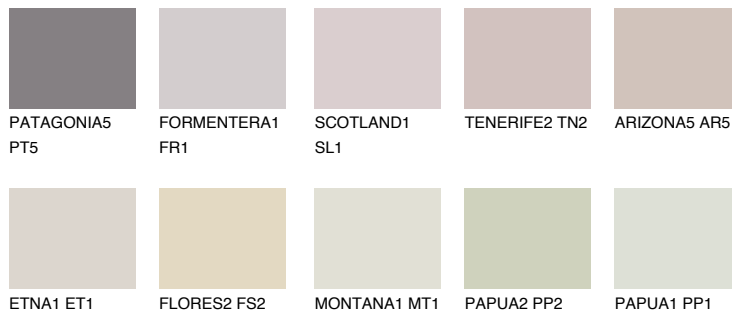

MINORCA2 MN2

64% **TSR** 63%

Соодветна нијанса

COLOURS OF NATURE ПАЛЕТА

ПАЛЕТА НА ИНТЕНЗИВНИ БОИ

За повеќе информации за малтери и бои, посетете

www.ceresit.mk

Презентираните нијанси се однесуваат на малтери и бои што ги нуди Ceresit. Поради употребата на дигитални техники, презентираниите бои можеби не ги претставуваат оригиналните, па затоа не можат да се сметаат за сигурна презентација на бои. Препорачуваме да ги проверите автентичните тон карти на Ceresit.