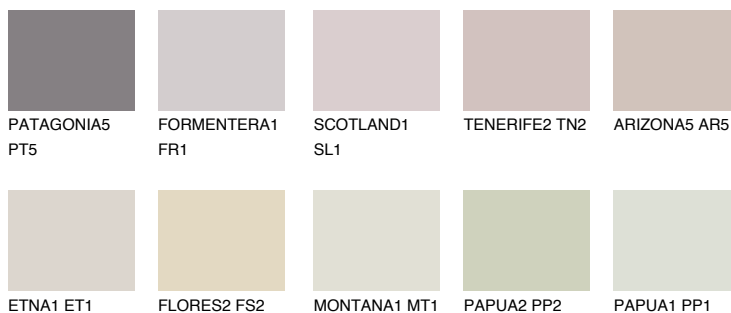

MINORCA2 MN2

64% **TSR** 63%

Соодветна нијанса

COLOURS OF NATURE ПАЛЕТА

ПАЛЕТА НА ИНТЕНЗИВНИ БОИ

За повеќе информации за малтери и бои, посетете

www.ceresit.mk

Презентираните нијанси се однесуваат на малтери и бои што ги нуди Ceresit. Поради употребата на дигитални техники, презентираниите бои можеби не ги претставуваат оригиналните, па затоа не можат да се сметаат за сигурна презентација на бои. Препорачуваме да ги проверите автентичните тон карти на Ceresit.