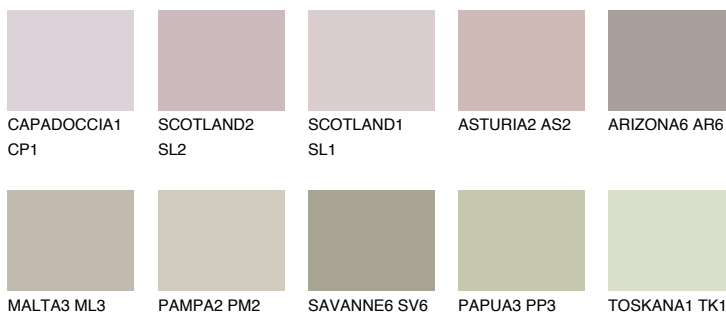

## MINORCA3 MN3

 48% **TSR** 44%

## Соодветна нијанса

## COLOURS OF NATURE ПАЛЕТА