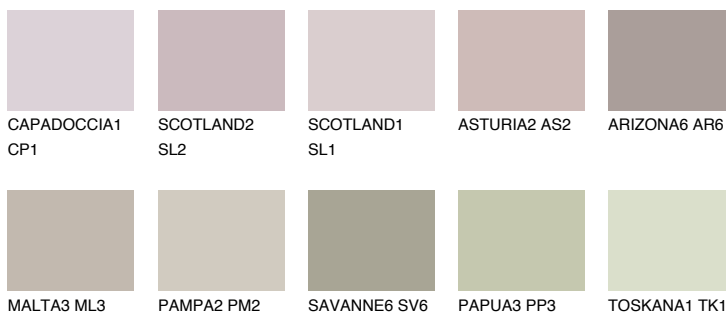

MINORCA3 MN3

48% TSR 44%

Соодветна нијанса

COLOURS OF NATURE ПАЛЕТА

ПАЛЕТА НА ИНТЕНЗИВНИ БОИ

За повеќе информации за малтери и бои, посетете

www.ceresit.mk

Презентираните нијанси се однесуваат на малтери и бои што ги нуди Ceresit. Поради употребата на дигитални техники, презентираниите бои можеби не ги претставуваат оригиналните, па затоа не можат да се сметаат за сигурна презентација на бои. Препорачуваме да ги проверите автентичните тон карти на Ceresit.