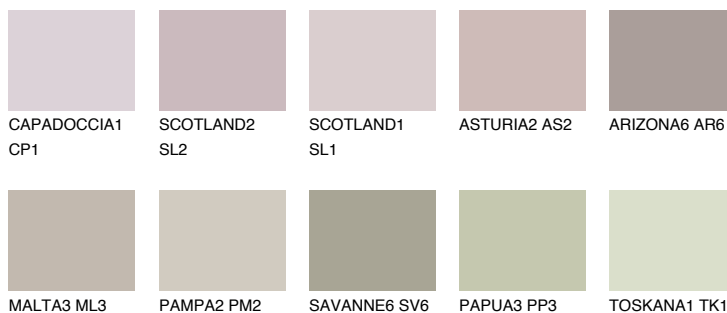

**MINORCA3 MN3**48% **TSR** 44%**Соодветна нијанса****COLOURS OF NATURE ПАЛЕТА****ПАЛЕТА НА ИНТЕНЗИВНИ БОИ**

За повеќе информации за малтери и бои, посетете

www.ceresit.mk

Презентираните нијанси се однесуваат на малтери и бои што ги нуди Ceresit. Поради употребата на дигитални техники, презентираниите бои можеби не ги претставуваат оригиналните, па затоа не можат да се сметаат за сигурна презентација на бои. Препорачуваме да ги проверите автентичните тон карти на Ceresit.