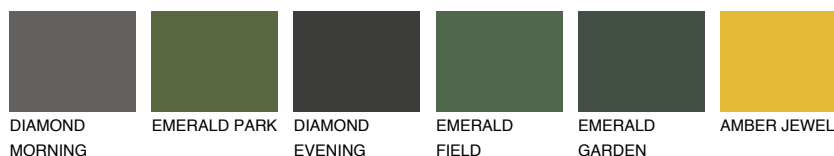

**MINORCA3 MN3**48% **TSR** 44%**Соодветна нијанса****COLOURS OF NATURE ПАЛЕТА****ПАЛЕТА НА ИНТЕНЗИВНИ БОИ**

За повеќе информации за малтери и бои, посетете

www.ceresit.mk

Презентираните нијанси се однесуваат на малтери и бои што ги нуди Ceresit. Поради употребата на дигитални техники, презентираниите бои можеби не ги претставуваат оригиналните, па затоа не можат да се сметаат за сигурна презентација на бои. Препорачуваме да ги проверите автентичните тон карти на Ceresit.