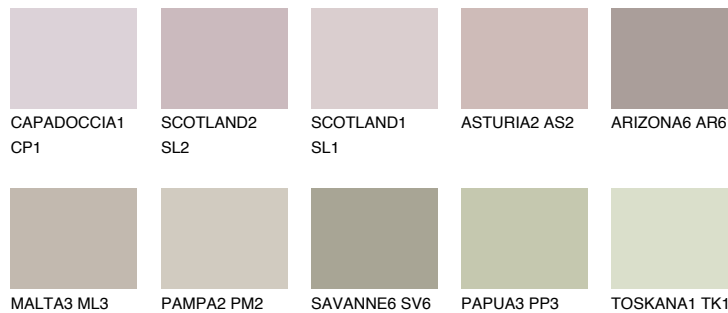

**MINORCA3 MN3**48% **TSR** 44%**Соодветна нијанса****COLOURS OF NATURE ПАЛЕТА****ПАЛЕТА НА ИНТЕНЗИВНИ БОИ**

За повеќе информации за малтери и бои, посетете

www.ceresit.mk

Презентираните нијанси се однесуваат на малтери и бои што ги нуди Ceresit. Поради употребата на дигитални техники, презентираниите бои можеби не ги претставуваат оригиналните, па затоа не можат да се сметаат за сигурна презентација на бои. Препорачуваме да ги проверите автентичните тон карти на Ceresit.