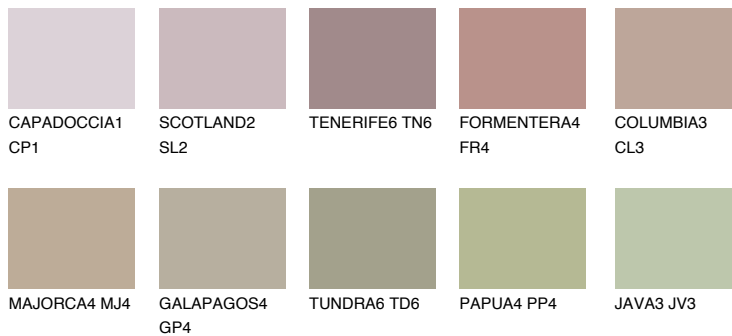


**MINORCA4 MN4**☀ 40% **TSR** 41%**Соодветна нијанса****COLOURS OF NATURE ПАЛЕТА****ПАЛЕТА НА ИНТЕНЗИВНИ БОИ**

За повеќе информации за малтери и бои, посетете

www.ceresit.mk

Презентираните нијанси се однесуваат на малтери и бои што ги нуди Ceresit. Поради употребата на дигитални техники, презентираниите бои можеби не ги претставуваат оригиналните, па затоа не можат да се сметаат за сигурна презентација на бои. Препорачуваме да ги проверите автентичните тон карти на Ceresit.