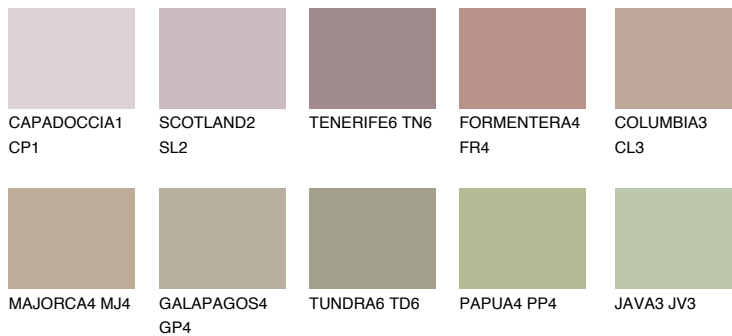

**MINORCA4 MN4**40% **TSR** 41%**Соодветна нијанса****COLOURS OF NATURE ПАЛЕТА****ПАЛЕТА НА ИНТЕНЗИВНИ БОИ**

За повеќе информации за малтери и бои, посетете

www.ceresit.mk

Презентираните нијанси се однесуваат на малтери и бои што ги нуди Ceresit. Поради употребата на дигитални техники, презентираниите бои можеби не ги претставуваат оригиналните, па затоа не можат да се сметаат за сигурна презентација на бои. Препорачуваме да ги проверите автентичните тон карти на Ceresit.