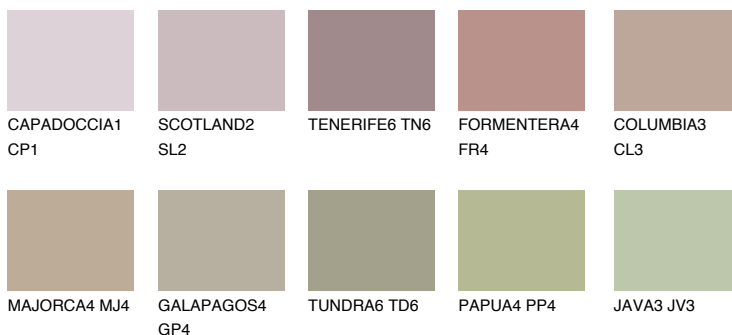

## MINORCA4 MN4

40% **TSR** 41%

### Соодветна нијанса

#### COLOURS OF NATURE ПАЛЕТА