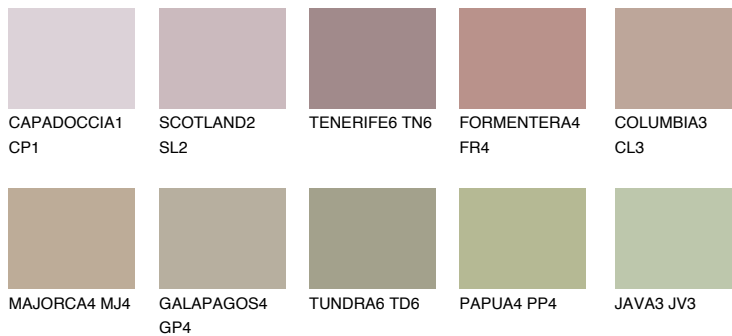

**MINORCA4 MN4**☀ 40% **TSR** 41%**Соодветна нијанса****COLOURS OF NATURE ПАЛЕТА****ПАЛЕТА НА ИНТЕНЗИВНИ БОИ**

За повеќе информации за малтери и бои, посетете

www.ceresit.mk

Презентираните нијанси се однесуваат на малтери и бои што ги нуди Ceresit. Поради употребата на дигитални техники, презентираниите бои можеби не ги претставуваат оригиналните, па затоа не можат да се сметаат за сигурна презентација на бои. Препорачуваме да ги проверите автентичните тон карти на Ceresit.