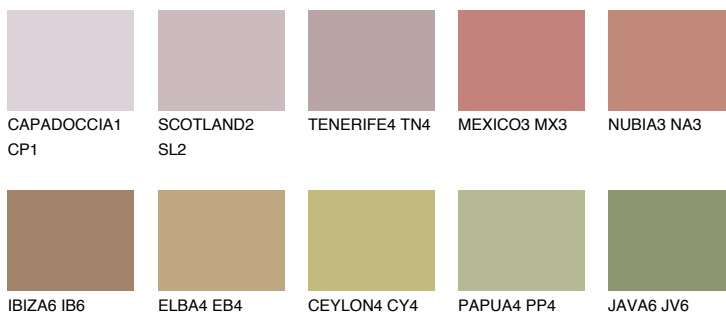

**MINORCA5 MN5**☀ 27% **TSR 30%****Соодветна нијанса****COLOURS OF NATURE ПАЛЕТА****ПАЛЕТА НА ИНТЕНЗИВНИ БОИ**

За повеќе информации за малтери и бои, посетете

[www.ceresit.mk](http://www.ceresit.mk)

Презентираните нијанси се однесуваат на малтери и бои што ги нуди Ceresit. Поради употребата на дигитални техники, презентираниите бои можеби не ги претставуваат оригиналните, па затоа не можат да се сметаат за сигурна презентација на бои. Препорачуваме да ги проверите автентичните тон карти на Ceresit.