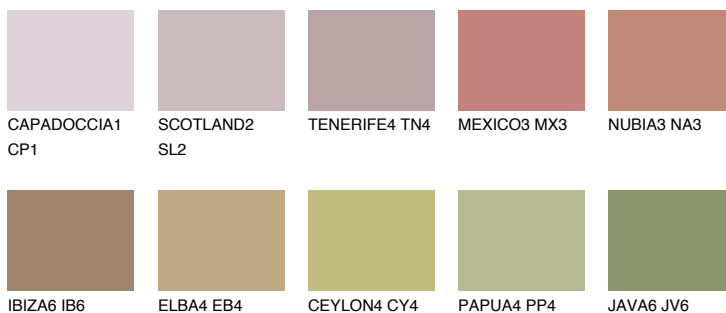

**MINORCA5 MN5**☀ 27% **TSR 30%****Соодветна нијанса****COLOURS OF NATURE ПАЛЕТА****ПАЛЕТА НА ИНТЕНЗИВНИ БОИ**

За повеќе информации за малтери и бои, посетете

www.ceresit.mk

Презентираните нијанси се однесуваат на малтери и бои што ги нуди Ceresit. Поради употребата на дигитални техники, презентираниите бои можеби не ги претставуваат оригиналните, па затоа не можат да се сметаат за сигурна презентација на бои. Препорачуваме да ги проверите автентичните тон карти на Ceresit.