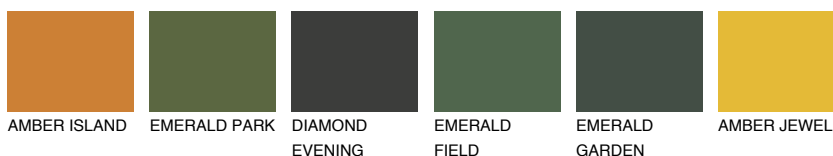

**MINORCA5 MN5**☀ 27% **TSR 30%****Соодветна нијанса****COLOURS OF NATURE ПАЛЕТА****ПАЛЕТА НА ИНТЕНЗИВНИ БОИ**

За повеќе информации за малтери и бои, посетете

[www.ceresit.mk](http://www.ceresit.mk)

Презентираните нијанси се однесуваат на малтери и бои што ги нуди Ceresit. Поради употребата на дигитални техники, презентираниите бои можеби не ги претставуваат оригиналните, па затоа не можат да се сметаат за сигурна презентација на бои. Препорачуваме да ги проверите автентичните тон карти на Ceresit.