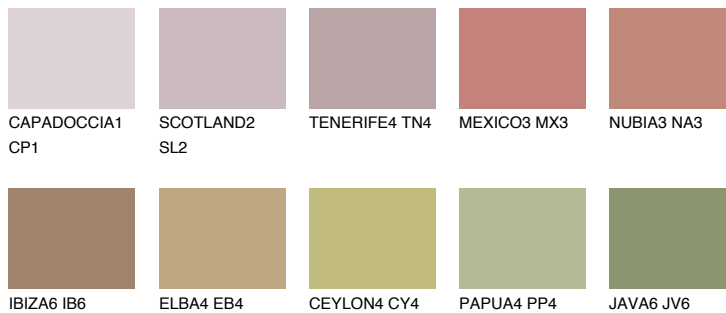

**MINORCA5 MN5**☀ 27% **TSR 30%****Соодветна нијанса****COLOURS OF NATURE ПАЛЕТА****ПАЛЕТА НА ИНТЕНЗИВНИ БОИ**

За повеќе информации за малтери и бои, посетете

www.ceresit.mk

Презентираните нијанси се однесуваат на малтери и бои што ги нуди Ceresit. Поради употребата на дигитални техники, презентираниите бои можеби не ги претставуваат оригиналните, па затоа не можат да се сметаат за сигурна презентација на бои. Препорачуваме да ги проверите автентичните тон карти на Ceresit.