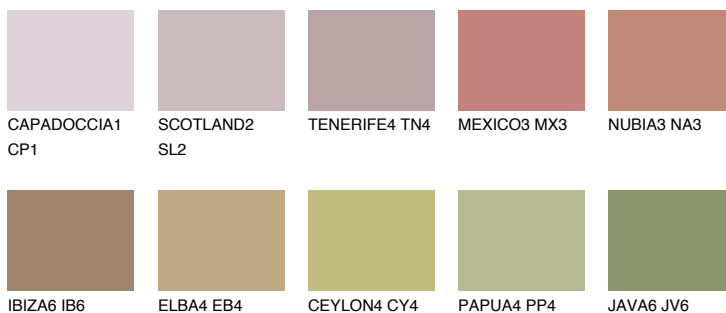

MINORCA5 MN5

☀ 27% **TSR 30%**

Соодветна нијанса

COLOURS OF NATURE ПАЛЕТА

ПАЛЕТА НА ИНТЕНЗИВНИ БОИ

За повеќе информации за малтери и бои, посетете

www.ceresit.mk