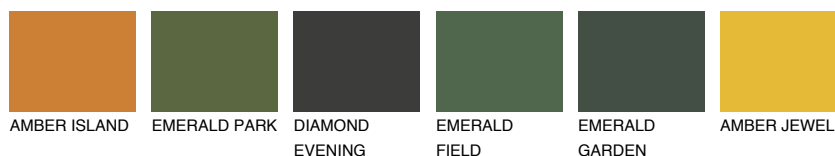

**MINORCA6 MN6**☀ 19% **TSR** 20%**Соодветна нијанса****COLOURS OF NATURE ПАЛЕТА****ПАЛЕТА НА ИНТЕНЗИВНИ БОИ**

За повеќе информации за малтери и бои, посетете

www.ceresit.mk

Презентираните нијанси се однесуваат на малтери и бои што ги нуди Ceresit. Поради употребата на дигитални техники, презентираниите бои можеби не ги претставуваат оригиналните, па затоа не можат да се сметаат за сигурна презентација на бои. Препорачуваме да ги проверите автентичните тон карти на Ceresit.