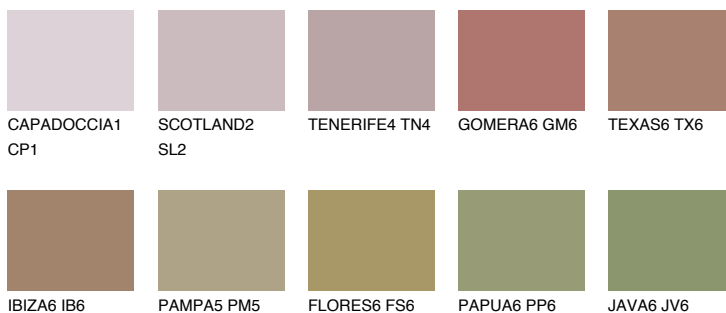

**MINORCA6 MN6**☀ 19% **TSR** 20%**Соодветна нијанса****COLOURS OF NATURE ПАЛЕТА****ПАЛЕТА НА ИНТЕНЗИВНИ БОИ**

За повеќе информации за малтери и бои, посетете

www.ceresit.mk

Презентираните нијанси се однесуваат на малтери и бои што ги нуди Ceresit. Поради употребата на дигитални техники, презентираниите бои можеби не ги претставуваат оригиналните, па затоа не можат да се сметаат за сигурна презентација на бои. Препорачуваме да ги проверите автентичните тон карти на Ceresit.