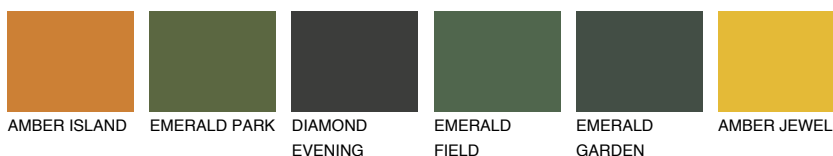

**MINORCA6 MN6**☀ 19% **TSR** 20%**Соодветна нијанса****COLOURS OF NATURE ПАЛЕТА****ПАЛЕТА НА ИНТЕНЗИВНИ БОИ**

За повеќе информации за малтери и бои, посетете

www.ceresit.mk

Презентираните нијанси се однесуваат на малтери и бои што ги нуди Ceresit. Поради употребата на дигитални техники, презентираниите бои можеби не ги претставуваат оригиналните, па затоа не можат да се сметаат за сигурна презентација на бои. Препорачуваме да ги проверите автентичните тон карти на Ceresit.