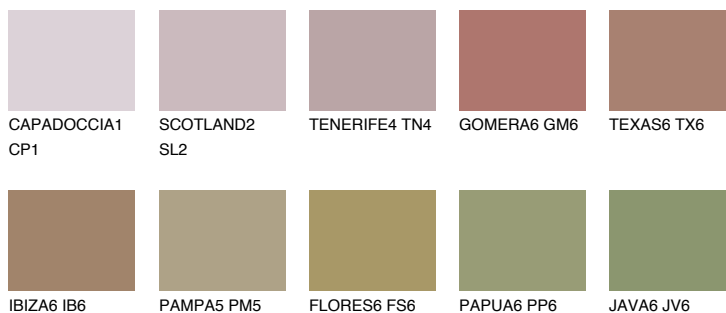

**MINORCA6 MN6**☀ 19% **TSR** 20%**Соодветна нијанса****COLOURS OF NATURE ПАЛЕТА****ПАЛЕТА НА ИНТЕНЗИВНИ БОИ**

За повеќе информации за малтери и бои, посетете

www.ceresit.mk

Презентираните нијанси се однесуваат на малтери и бои што ги нуди Ceresit. Поради употребата на дигитални техники, презентираниите бои можеби не ги претставуваат оригиналните, па затоа не можат да се сметаат за сигурна презентација на бои. Препорачуваме да ги проверите автентичните тон карти на Ceresit.