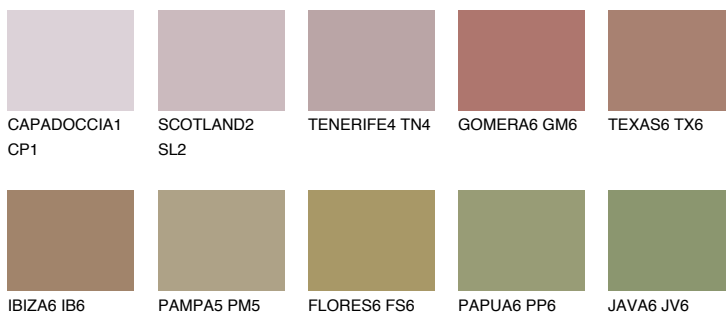

MINORCA6 MN6

19% TSR 20%

Соодветна нијанса

COLOURS OF NATURE ПАЛЕТА

ПАЛЕТА НА ИНТЕНЗИВНИ БОИ

За повеќе информации за малтери и бои, посетете

www.ceresit.mk

Презентираните нијанси се однесуваат на малтери и бои што ги нуди Ceresit. Поради употребата на дигитални техники, презентираниите бои можеби не ги претставуваат оригиналните, па затоа не можат да се сметаат за сигурна презентација на бои. Препорачуваме да ги проверите автентичните тон карти на Ceresit.