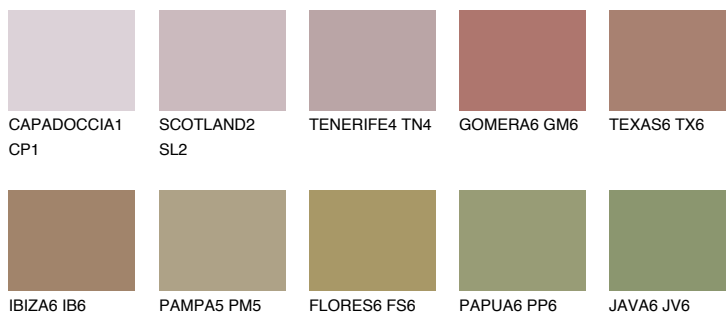

**MINORCA6 MN6**☀ 19% **TSR** 20%**Соодветна нијанса****COLOURS OF NATURE ПАЛЕТА****ПАЛЕТА НА ИНТЕНЗИВНИ БОИ**

За повеќе информации за малтери и бои, посетете

[www.ceresit.mk](http://www.ceresit.mk)

Презентираните нијанси се однесуваат на малтери и бои што ги нуди Ceresit. Поради употребата на дигитални техники, презентираниите бои можеби не ги претставуваат оригиналните, па затоа не можат да се сметаат за сигурна презентација на бои. Препорачуваме да ги проверите автентичните тон карти на Ceresit.