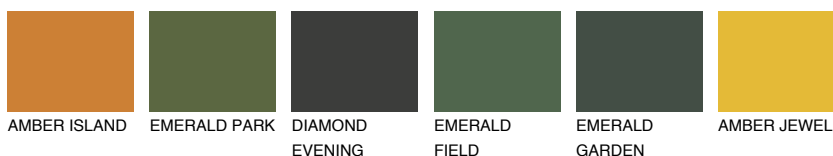

MINORCA6 MN6

19% TSR 20%

Соодветна нијанса

COLOURS OF NATURE ПАЛЕТА

ПАЛЕТА НА ИНТЕНЗИВНИ БОИ

За повеќе информации за малтери и бои, посетете

www.ceresit.mk

Презентираните нијанси се однесуваат на малтери и бои што ги нуди Ceresit. Поради употребата на дигитални техники, презентираниите бои можеби не ги претставуваат оригиналните, па затоа не можат да се сметаат за сигурна презентација на бои. Препорачуваме да ги проверите автентичните тон карти на Ceresit.