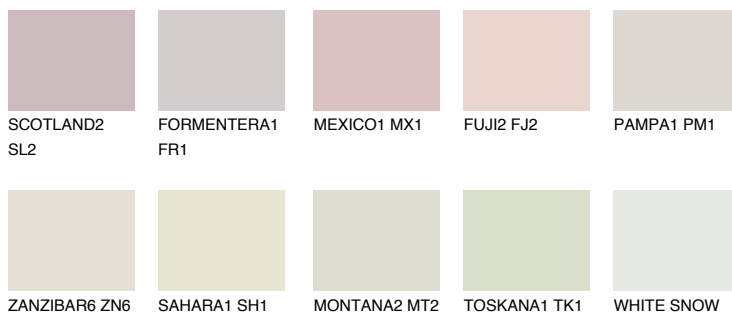


**MADEIRA1 MD1**74% **TSR** 72%

Соодветна нијанса

COLOURS OF NATURE ПАЛЕТА

ПАЛЕТА НА ИНТЕНЗИВНИ БОИ

За повеќе информации за малтери и бои, посетете

www.ceresit.mk