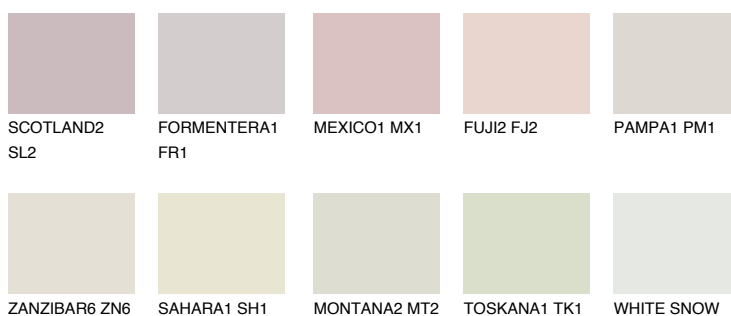

MADEIRA1 MD1

74% **TSR** 72%

Соодветна нијанса

COLOURS OF NATURE ПАЛЕТА

ПАЛЕТА НА ИНТЕНЗИВНИ БОИ

За повеќе информации за малтери и бои, посетете

www.ceresit.mk

Презентираните нијанси се однесуваат на малтери и бои што ги нуди Ceresit. Поради употребата на дигитални техники, презентираниите бои можеби не ги претставуваат оригиналните, па затоа не можат да се сметаат за сигурна презентација на бои. Препорачуваме да ги проверите автентичните тон карти на Ceresit.