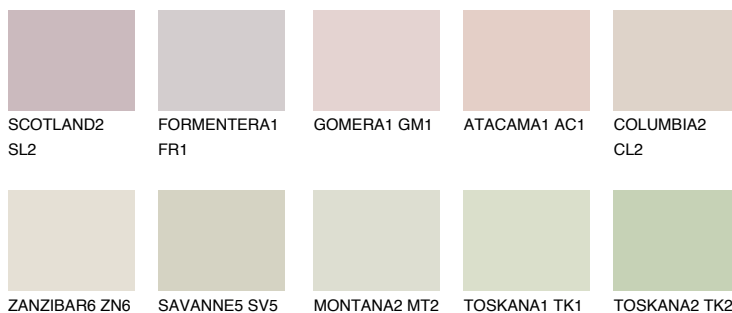


**MADEIRA2 MD2**66% **TSR** 64%**Соодветна нијанса****COLOURS OF NATURE ПАЛЕТА****ПАЛЕТА НА ИНТЕНЗИВНИ БОИ**

За повеќе информации за малтери и бои, посетете

[www.ceresit.mk](http://www.ceresit.mk)

Презентираните нијанси се однесуваат на малтери и бои што ги нуди Ceresit. Поради употребата на дигитални техники, презентираниите бои можеби не ги претставуваат оригиналните, па затоа не можат да се сметаат за сигурна презентација на бои. Препорачуваме да ги проверите автентичните тон карти на Ceresit.