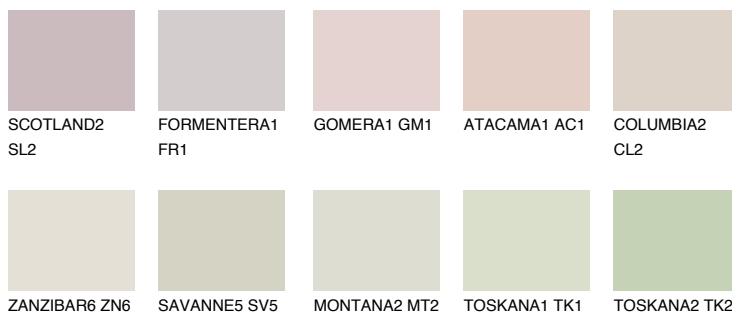


**MADEIRA2 MD2**66% **TSR** 64%**Соодветна нијанса****COLOURS OF NATURE ПАЛЕТА****ПАЛЕТА НА ИНТЕНЗИВНИ БОИ**

За повеќе информации за малтери и бои, посетете

www.ceresit.mk

Презентираните нијанси се однесуваат на малтери и бои што ги нуди Ceresit. Поради употребата на дигитални техники, презентираниите бои можеби не ги претставуваат оригиналните, па затоа не можат да се сметаат за сигурна презентација на бои. Препорачуваме да ги проверите автентичните тон карти на Ceresit.