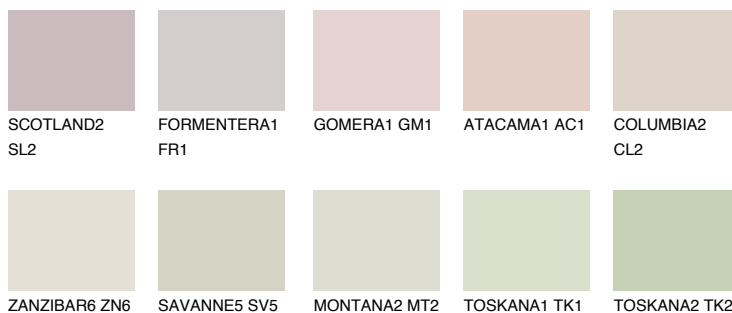


**MADEIRA2 MD2**66% **TSR** 64%

## Соодветна нијанса

### COLOURS OF NATURE ПАЛЕТА