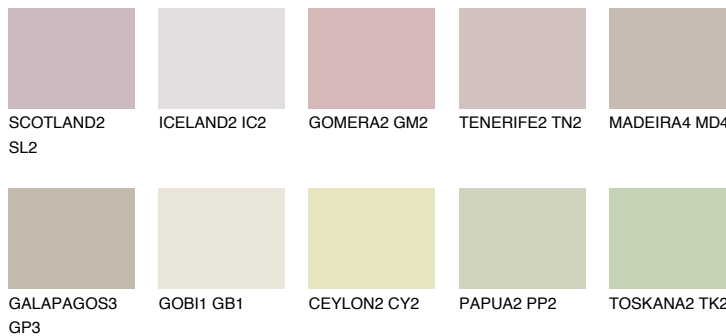

**MADEIRA3 MD3**52% **TSR** 50%**Соодветна нијанса****COLOURS OF NATURE ПАЛЕТА****ПАЛЕТА НА ИНТЕНЗИВНИ БОИ**

За повеќе информации за малтери и бои, посетете

www.ceresit.mk

Презентираните нијанси се однесуваат на малтери и бои што ги нуди Ceresit. Поради употребата на дигитални техники, презентираниите бои можеби не ги претставуваат оригиналните, па затоа не можат да се сметаат за сигурна презентација на бои. Препорачуваме да ги проверите автентичните тон карти на Ceresit.