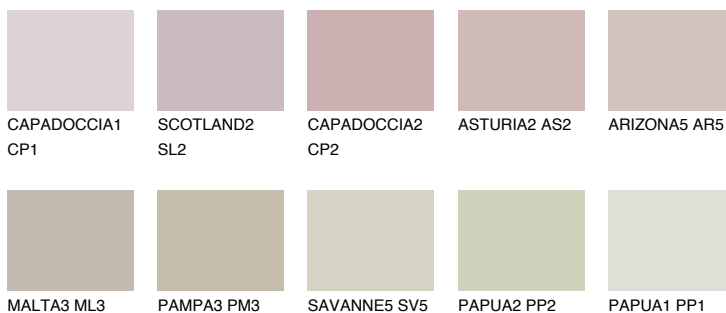

MADEIRA4 MD4

51% **TSR** 49%

Соодветна нијанса

COLOURS OF NATURE ПАЛЕТА

ПАЛЕТА НА ИНТЕНЗИВНИ БОИ

За повеќе информации за малтери и бои, посетете

www.ceresit.mk