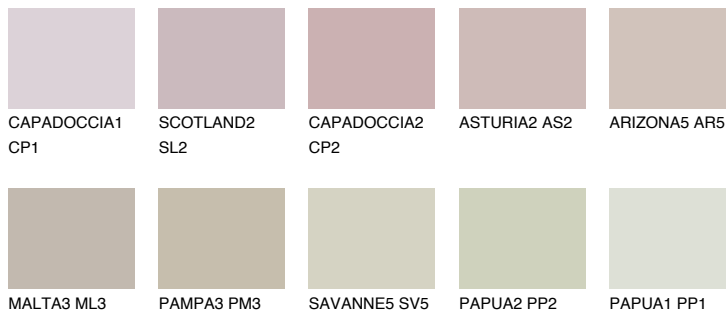

**MADEIRA4 MD4**51% **TSR** 49%**Соодветна нијанса****COLOURS OF NATURE ПАЛЕТА****ПАЛЕТА НА ИНТЕНЗИВНИ БОИ**

За повеќе информации за малтери и бои, посетете

www.ceresit.mk

Презентираните нијанси се однесуваат на малтери и бои што ги нуди Ceresit. Поради употребата на дигитални техники, презентираниите бои можеби не ги претставуваат оригиналните, па затоа не можат да се сметаат за сигурна презентација на бои. Препорачуваме да ги проверите автентичните тон карти на Ceresit.