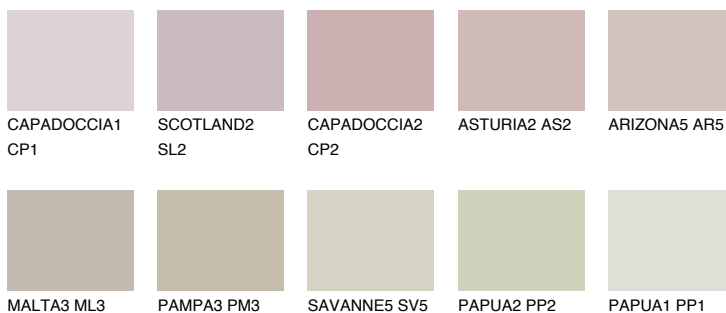

**MADEIRA4 MD4**51% **TSR** 49%**Соодветна нијанса****COLOURS OF NATURE ПАЛЕТА****ПАЛЕТА НА ИНТЕНЗИВНИ БОИ**

За повеќе информации за малтери и бои, посетете

[www.ceresit.mk](http://www.ceresit.mk)

Презентираните нијанси се однесуваат на малтери и бои што ги нуди Ceresit. Поради употребата на дигитални техники, презентираниите бои можеби не ги претставуваат оригиналните, па затоа не можат да се сметаат за сигурна презентација на бои. Препорачуваме да ги проверите автентичните тон карти на Ceresit.