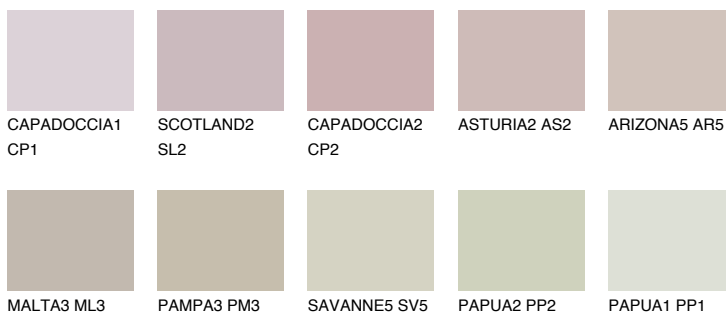

**MADEIRA4 MD4**51% **TSR** 49%**Соодветна нијанса****COLOURS OF NATURE ПАЛЕТА****ПАЛЕТА НА ИНТЕНЗИВНИ БОИ**

За повеќе информации за малтери и бои, посетете

www.ceresit.mk

Презентираните нијанси се однесуваат на малтери и бои што ги нуди Ceresit. Поради употребата на дигитални техники, презентираниите бои можеби не ги претставуваат оригиналните, па затоа не можат да се сметаат за сигурна презентација на бои. Препорачуваме да ги проверите автентичните тон карти на Ceresit.