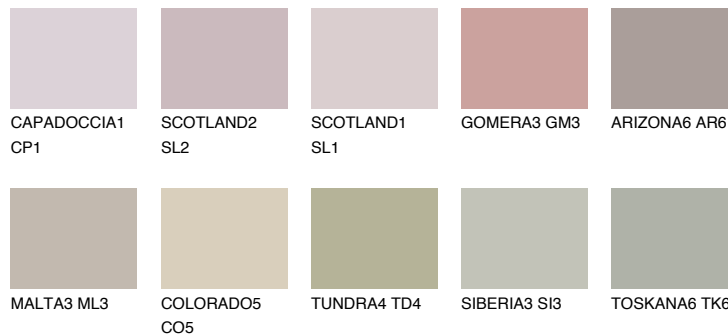

**MADEIRA5 MD5**42% **TSR** 41%**Соодветна нијанса****COLOURS OF NATURE ПАЛЕТА****ПАЛЕТА НА ИНТЕНЗИВНИ БОИ**

За повеќе информации за малтери и бои, посетете

www.ceresit.mk

Презентираните нијанси се однесуваат на малтери и бои што ги нуди Ceresit. Поради употребата на дигитални техники, презентираниите бои можеби не ги претставуваат оригиналните, па затоа не можат да се сметаат за сигурна презентација на бои. Препорачуваме да ги проверите автентичните тон карти на Ceresit.