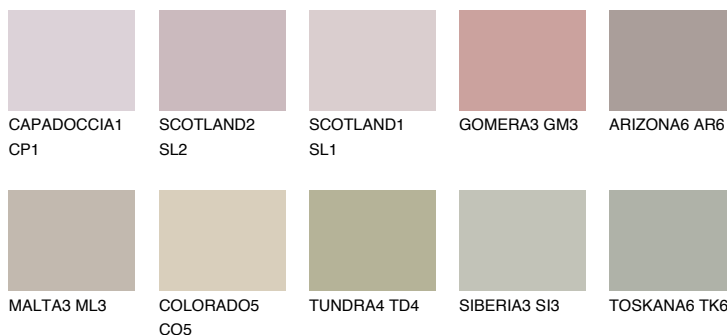

MADEIRA5 MD5

42% **TSR** 41%

Соодветна нијанса

COLOURS OF NATURE ПАЛЕТА

ПАЛЕТА НА ИНТЕНЗИВНИ БОИ

За повеќе информации за малтери и бои, посетете

www.ceresit.mk