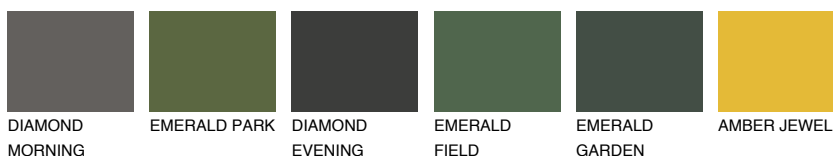

MADEIRA5 MD5

42% **TSR** 41%

Соодветна нијанса

COLOURS OF NATURE ПАЛЕТА

ПАЛЕТА НА ИНТЕНЗИВНИ БОИ

За повеќе информации за малтери и бои, посетете

www.ceresit.mk

Презентираните нијанси се однесуваат на малтери и бои што ги нуди Ceresit. Поради употребата на дигитални техники, презентираниите бои можеби не ги претставуваат оригиналните, па затоа не можат да се сметаат за сигурна презентација на бои. Препорачуваме да ги проверите автентичните тон карти на Ceresit.