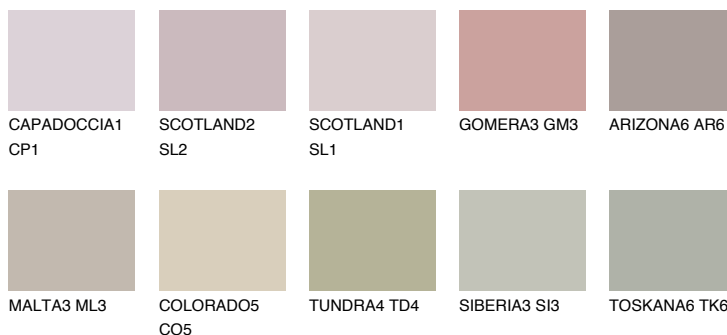

MADEIRA5 MD5

42% **TSR** 41%

Соодветна нијанса

COLOURS OF NATURE ПАЛЕТА

ПАЛЕТА НА ИНТЕНЗИВНИ БОИ

За повеќе информации за малтери и бои, посетете

www.ceresit.mk

Презентираните нијанси се однесуваат на малтери и бои што ги нуди Ceresit. Поради употребата на дигитални техники, презентираниите бои можеби не ги претставуваат оригиналните, па затоа не можат да се сметаат за сигурна презентација на бои. Препорачуваме да ги проверите автентичните тон карти на Ceresit.