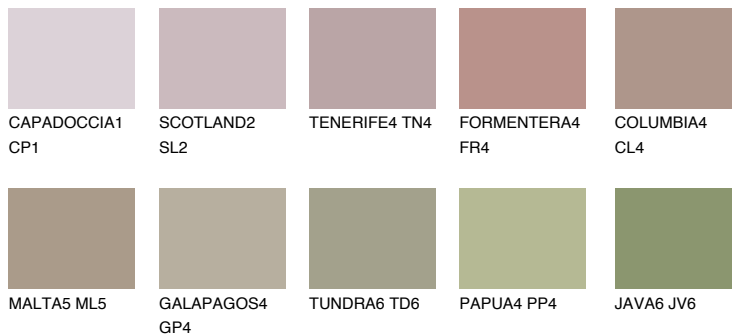

**MADEIRA6 MD6**☀ 29% **TSR 28%****Соодветна нијанса****COLOURS OF NATURE ПАЛЕТА****ПАЛЕТА НА ИНТЕНЗИВНИ БОИ**

За повеќе информации за малтери и бои, посетете

www.ceresit.mk

Презентираните нијанси се однесуваат на малтери и бои што ги нуди Ceresit. Поради употребата на дигитални техники, презентираниите бои можеби не ги претставуваат оригиналните, па затоа не можат да се сметаат за сигурна презентација на бои. Препорачуваме да ги проверите автентичните тон карти на Ceresit.