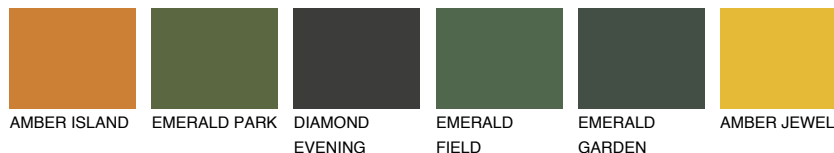

**MADEIRA6 MD6**☀ 29% **TSR 28%****Соодветна нијанса****COLOURS OF NATURE ПАЛЕТА****ПАЛЕТА НА ИНТЕНЗИВНИ БОИ**

За повеќе информации за малтери и бои, посетете

www.ceresit.mk

Презентираните нијанси се однесуваат на малтери и бои што ги нуди Ceresit. Поради употребата на дигитални техники, презентираниите бои можеби не ги претставуваат оригиналните, па затоа не можат да се сметаат за сигурна презентација на бои. Препорачуваме да ги проверите автентичните тон карти на Ceresit.