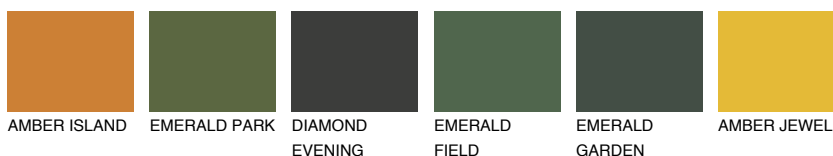

**MADEIRA6 MD6**☀ 29% **TSR** 28%**Соодветна нијанса****COLOURS OF NATURE ПАЛЕТА****ПАЛЕТА НА ИНТЕНЗИВНИ БОИ**

За повеќе информации за малтери и бои, посетете

[www.ceresit.mk](http://www.ceresit.mk)

Презентираните нијанси се однесуваат на малтери и бои што ги нуди Ceresit. Поради употребата на дигитални техники, презентираниите бои можеби не ги претставуваат оригиналните, па затоа не можат да се сметаат за сигурна презентација на бои. Препорачуваме да ги проверите автентичните тон карти на Ceresit.