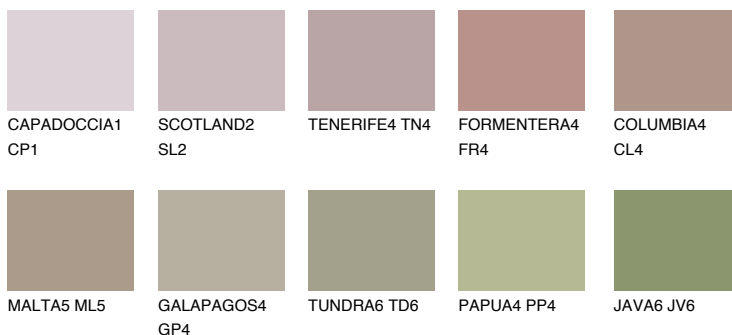

**MADEIRA6 MD6**☀ 29% **TSR** 28%**Соодветна нијанса****COLOURS OF NATURE ПАЛЕТА****ПАЛЕТА НА ИНТЕНЗИВНИ БОИ**

За повеќе информации за малтери и бои, посетете

[www.ceresit.mk](http://www.ceresit.mk)

Презентираните нијанси се однесуваат на малтери и бои што ги нуди Ceresit. Поради употребата на дигитални техники, презентираниите бои можеби не ги претставуваат оригиналните, па затоа не можат да се сметаат за сигурна презентација на бои. Препорачуваме да ги проверите автентичните тон карти на Ceresit.