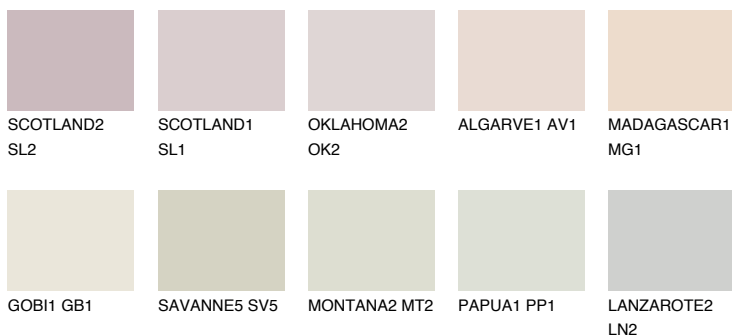


**COLUMBIA1 CL1**76% **TSR** 69%**Соодветна нијанса****COLOURS OF NATURE ПАЛЕТА****ПАЛЕТА НА ИНТЕНЗИВНИ БОИ**

За повеќе информации за малтери и бои, посетете

www.ceresit.mk

Презентираните нијанси се однесуваат на малтери и бои што ги нуди Ceresit. Поради употребата на дигитални техники, презентираниите бои можеби не ги претставуваат оригиналните, па затоа не можат да се сметаат за сигурна презентација на бои. Препорачуваме да ги проверите автентичните тон карти на Ceresit.