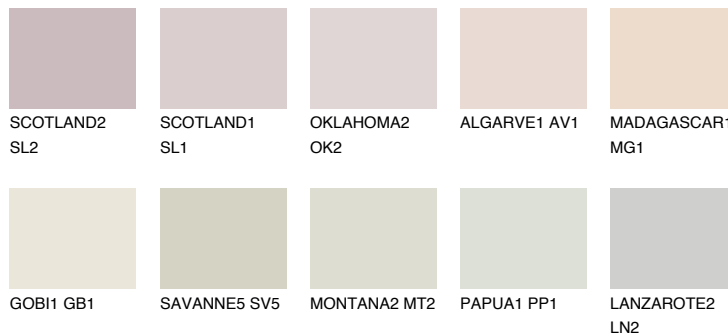


**COLUMBIA1 CL1**76% **TSR** 69%**Соодветна нијанса****COLOURS OF NATURE ПАЛЕТА****ПАЛЕТА НА ИНТЕНЗИВНИ БОИ**

За повеќе информации за малтери и бои, посетете

www.ceresit.mk

Презентираните нијанси се однесуваат на малтери и бои што ги нуди Ceresit. Поради употребата на дигитални техники, презентираниите бои можеби не ги претставуваат оригиналните, па затоа не можат да се сметаат за сигурна презентација на бои. Препорачуваме да ги проверите автентичните тон карти на Ceresit.