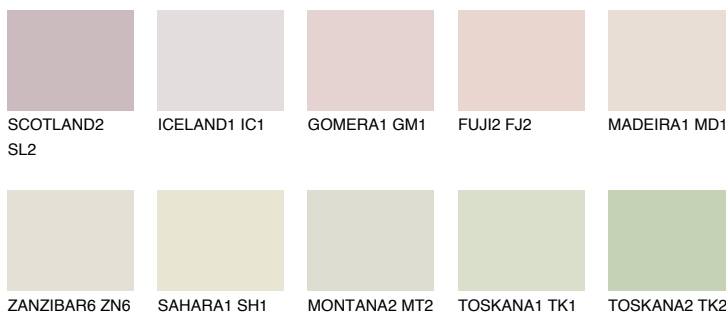


**COLUMBIA2 CL2**66% **TSR** 61%**Соодветна нијанса****COLOURS OF NATURE ПАЛЕТА****ПАЛЕТА НА ИНТЕНЗИВНИ БОИ**

За повеќе информации за малтери и бои, посетете

www.ceresit.mk

Презентираните нијанси се однесуваат на малтери и бои што ги нуди Ceresit. Поради употребата на дигитални техники, презентираниите бои можеби не ги претставуваат оригиналните, па затоа не можат да се сметаат за сигурна презентација на бои. Препорачуваме да ги проверите автентичните тон карти на Ceresit.