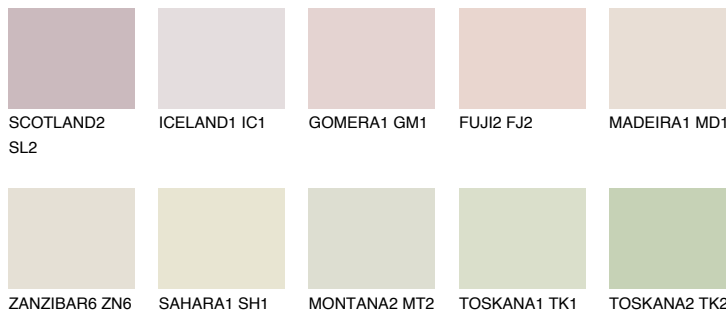


**COLUMBIA2 CL2**66% **TSR** 61%**Соодветна нијанса****COLOURS OF NATURE ПАЛЕТА****ПАЛЕТА НА ИНТЕНЗИВНИ БОИ**

За повеќе информации за малтери и бои, посетете

www.ceresit.mk

Презентираните нијанси се однесуваат на малтери и бои што ги нуди Ceresit. Поради употребата на дигитални техники, презентираниите бои можеби не ги претставуваат оригиналните, па затоа не можат да се сметаат за сигурна презентација на бои. Препорачуваме да ги проверите автентичните тон карти на Ceresit.