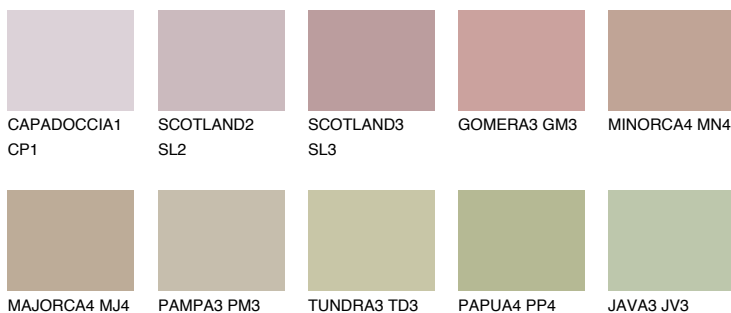


**COLUMBIA3 CL3**40% **TSR** 41%**Соодветна нијанса****COLOURS OF NATURE ПАЛЕТА****ПАЛЕТА НА ИНТЕНЗИВНИ БОИ**

За повеќе информации за малтери и бои, посетете

www.ceresit.mk

Презентираните нијанси се однесуваат на малтери и бои што ги нуди Ceresit. Поради употребата на дигитални техники, презентираниите бои можеби не ги претставуваат оригиналните, па затоа не можат да се сметаат за сигурна презентација на бои. Препорачуваме да ги проверите автентичните тон карти на Ceresit.