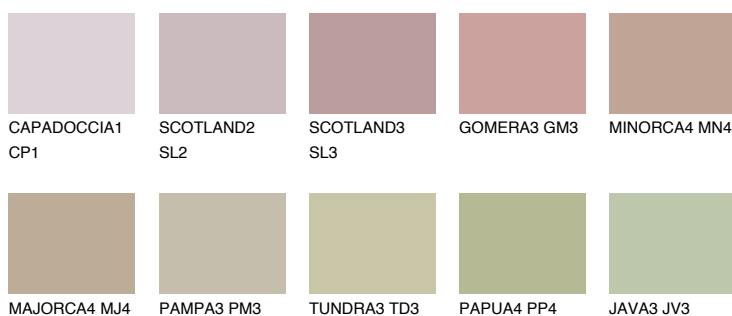

COLUMBIA3 CL3

40% **TSR** 41%

Соодветна нијанса

COLOURS OF NATURE ПАЛЕТА

ПАЛЕТА НА ИНТЕНЗИВНИ БОИ

За повеќе информации за малтери и бои, посетете

www.ceresit.mk

Презентираните нијанси се однесуваат на малтери и бои што ги нуди Ceresit. Поради употребата на дигитални техники, презентираниите бои можеби не ги претставуваат оригиналните, па затоа не можат да се сметаат за сигурна презентација на бои. Препорачуваме да ги проверите автентичните тон карти на Ceresit.