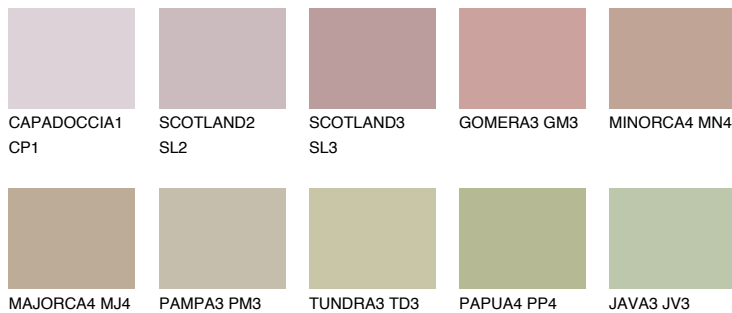


**COLUMBIA3 CL3**40% **TSR** 41%**Соодветна нијанса****COLOURS OF NATURE ПАЛЕТА****ПАЛЕТА НА ИНТЕНЗИВНИ БОИ**

За повеќе информации за малтери и бои, посетете

[www.ceresit.mk](http://www.ceresit.mk)

Презентираните нијанси се однесуваат на малтери и бои што ги нуди Ceresit. Поради употребата на дигитални техники, презентираниите бои можеби не ги претставуваат оригиналните, па затоа не можат да се сметаат за сигурна презентација на бои. Препорачуваме да ги проверите автентичните тон карти на Ceresit.