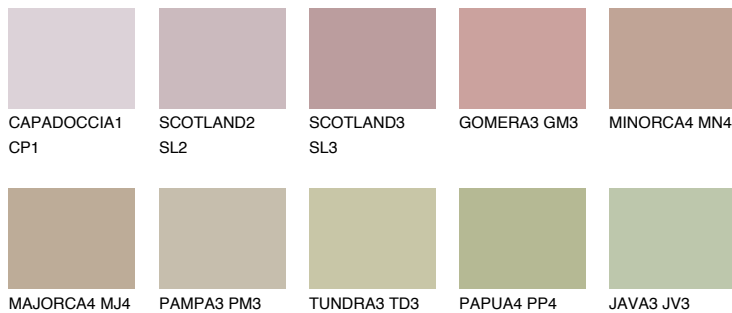

**COLUMBIA3 CL3**40% **TSR** 41%**Соодветна нијанса****COLOURS OF NATURE ПАЛЕТА****ПАЛЕТА НА ИНТЕНЗИВНИ БОИ**

За повеќе информации за малтери и бои, посетете

www.ceresit.mk

Презентираните нијанси се однесуваат на малтери и бои што ги нуди Ceresit. Поради употребата на дигитални техники, презентираниите бои можеби не ги претставуваат оригиналните, па затоа не можат да се сметаат за сигурна презентација на бои. Препорачуваме да ги проверите автентичните тон карти на Ceresit.