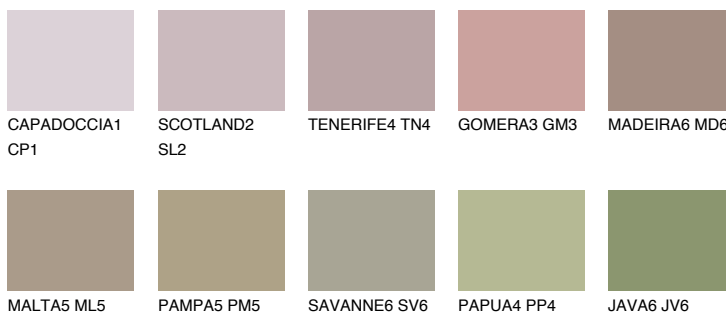

COLUMBIA4 CL4

☀ 32% **TSR 30%**

Соодветна нијанса

COLOURS OF NATURE ПАЛЕТА

ПАЛЕТА НА ИНТЕНЗИВНИ БОИ

За повеќе информации за малтери и бои, посетете

www.ceresit.mk

Презентираните нијанси се однесуваат на малтери и бои што ги нуди Ceresit. Поради употребата на дигитални техники, презентираниите бои можеби не ги претставуваат оригиналните, па затоа не можат да се сметаат за сигурна презентација на бои. Препорачуваме да ги проверите автентичните тон карти на Ceresit.