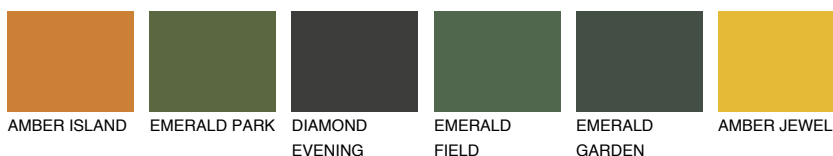

COLUMBIA4 CL4

☀ 32% **TSR 30%**

Соодветна нијанса

COLOURS OF NATURE ПАЛЕТА

ПАЛЕТА НА ИНТЕНЗИВНИ БОИ

За повеќе информации за малтери и бои, посетете

www.ceresit.mk

Презентираните нијанси се однесуваат на малтери и бои што ги нуди Ceresit. Поради употребата на дигитални техники, презентираниите бои можеби не ги претставуваат оригиналните, па затоа не можат да се сметаат за сигурна презентација на бои. Препорачуваме да ги проверите автентичните тон карти на Ceresit.