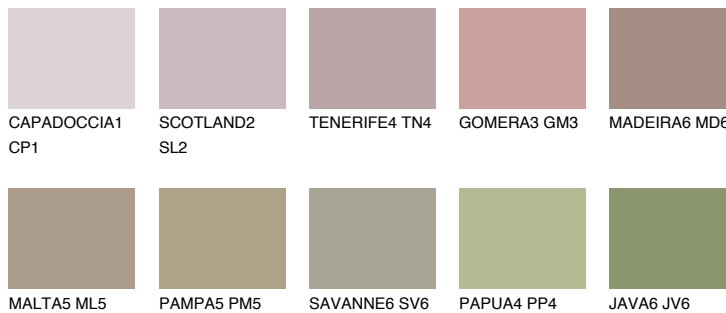


**COLUMBIA4 CL4**☀ 32% **TSR 30%****Соодветна нијанса****COLOURS OF NATURE ПАЛЕТА****ПАЛЕТА НА ИНТЕНЗИВНИ БОИ**

За повеќе информации за малтери и бои, посетете

www.ceresit.mk

Презентираните нијанси се однесуваат на малтери и бои што ги нуди Ceresit. Поради употребата на дигитални техники, презентираниите бои можеби не ги претставуваат оригиналните, па затоа не можат да се сметаат за сигурна презентација на бои. Препорачуваме да ги проверите автентичните тон карти на Ceresit.