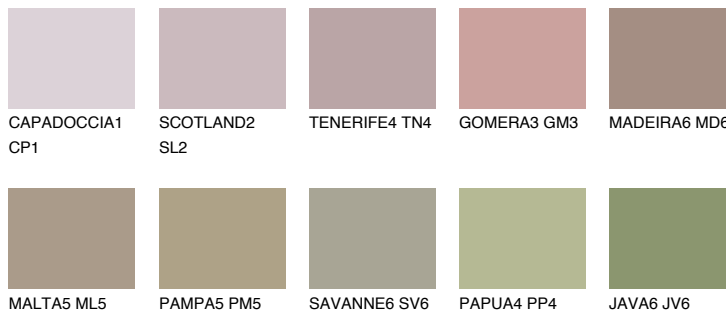

**COLUMBIA4 CL4**☀ 32%   **TSR 30%****Соодветна нијанса****COLOURS OF NATURE ПАЛЕТА****ПАЛЕТА НА ИНТЕНЗИВНИ БОИ**

За повеќе информации за малтери и бои, посетете

[www.ceresit.mk](http://www.ceresit.mk)

Презентираните нијанси се однесуваат на малтери и бои што ги нуди Ceresit. Поради употребата на дигитални техники, презентираниите бои можеби не ги претставуваат оригиналните, па затоа не можат да се сметаат за сигурна презентација на бои. Препорачуваме да ги проверите автентичните тон карти на Ceresit.