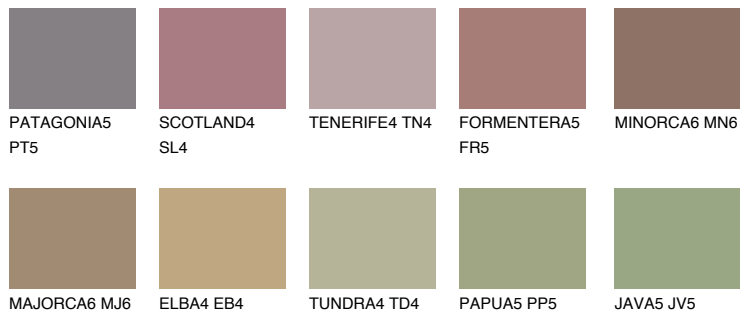

**COLUMBIA5 CL5**18% **TSR** 18%**Соодветна нијанса****COLOURS OF NATURE ПАЛЕТА****ПАЛЕТА НА ИНТЕНЗИВНИ БОИ**

За повеќе информации за малтери и бои, посетете

www.ceresit.mk

Презентираните нијанси се однесуваат на малтери и бои што ги нуди Ceresit. Поради употребата на дигитални техники, презентираниите бои можеби не ги претставуваат оригиналните, па затоа не можат да се сметаат за сигурна презентација на бои. Препорачуваме да ги проверите автентичните тон карти на Ceresit.