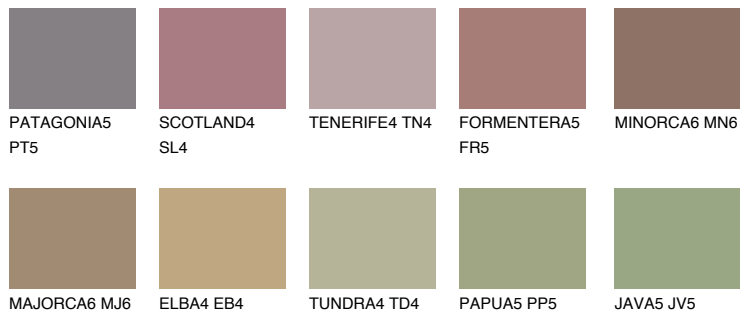

**COLUMBIA5 CL5**● 18% **TSR 18%****Соодветна нијанса****COLOURS OF NATURE ПАЛЕТА****ПАЛЕТА НА ИНТЕНЗИВНИ БОИ**

За повеќе информации за малтери и бои, посетете

[www.ceresit.mk](http://www.ceresit.mk)

Презентираните нијанси се однесуваат на малтери и бои што ги нуди Ceresit. Поради употребата на дигитални техники, презентираниите бои можеби не ги претставуваат оригиналните, па затоа не можат да се сметаат за сигурна презентација на бои. Препорачуваме да ги проверите автентичните тон карти на Ceresit.