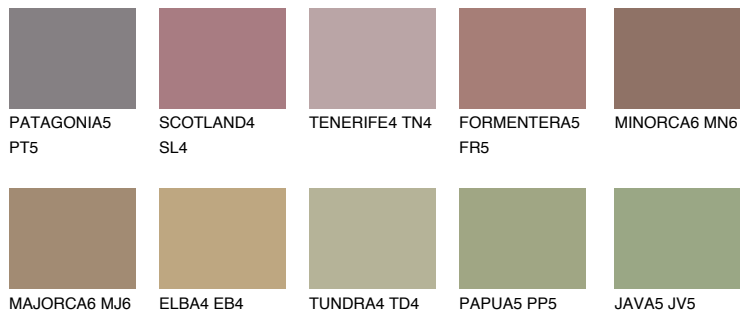

**COLUMBIA5 CL5**☀ 18% **TSR 18%****Соодветна нијанса****COLOURS OF NATURE ПАЛЕТА****ПАЛЕТА НА ИНТЕНЗИВНИ БОИ**

За повеќе информации за малтери и бои, посетете

www.ceresit.mk

Презентираните нијанси се однесуваат на малтери и бои што ги нуди Ceresit. Поради употребата на дигитални техники, презентираниите бои можеби не ги претставуваат оригиналните, па затоа не можат да се сметаат за сигурна презентација на бои. Препорачуваме да ги проверите автентичните тон карти на Ceresit.