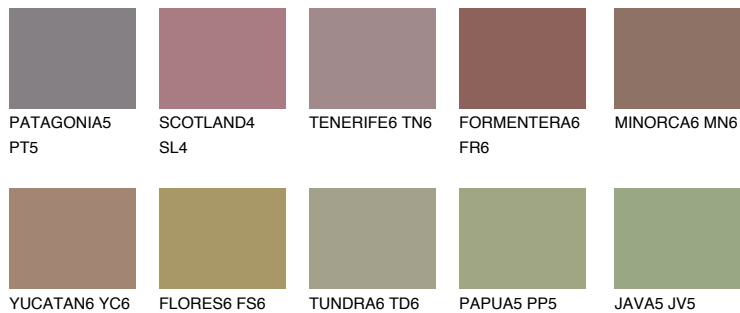

**COLUMBIA6 CL6**☀ 13% **TSR 13%****Соодветна нијанса****COLOURS OF NATURE ПАЛЕТА****ПАЛЕТА НА ИНТЕНЗИВНИ БОИ**

За повеќе информации за малтери и бои, посетете

[www.ceresit.mk](http://www.ceresit.mk)

Презентираните нијанси се однесуваат на малтери и бои што ги нуди Ceresit. Поради употребата на дигитални техники, презентираниите бои можеби не ги претставуваат оригиналните, па затоа не можат да се сметаат за сигурна презентација на бои. Препорачуваме да ги проверите автентичните тон карти на Ceresit.