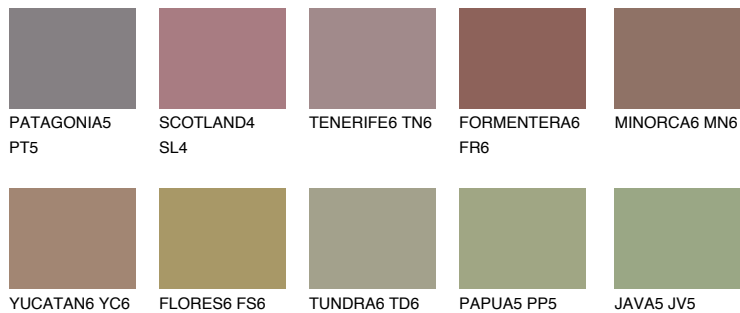

**COLUMBIA6 CL6**☀ 13% **TSR** 13%**Соодветна нијанса****COLOURS OF NATURE ПАЛЕТА****ПАЛЕТА НА ИНТЕНЗИВНИ БОИ**

За повеќе информации за малтери и бои, посетете

www.ceresit.mk

Презентираните нијанси се однесуваат на малтери и бои што ги нуди Ceresit. Поради употребата на дигитални техники, презентираниите бои можеби не ги претставуваат оригиналните, па затоа не можат да се сметаат за сигурна презентација на бои. Препорачуваме да ги проверите автентичните тон карти на Ceresit.