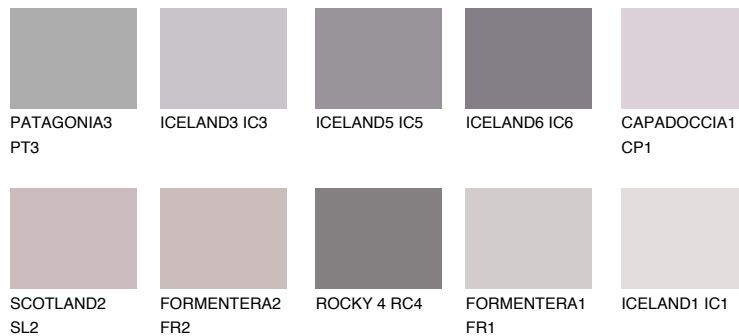

**PATAGONIA1 PT1**65% **TSR** 63%**Соодветна нијанса****COLOURS OF NATURE ПАЛЕТА****ПАЛЕТА НА ИНТЕНЗИВНИ БОИ**

За повеќе информации за малтери и бои, посетете

www.ceresit.mk

Презентираните нијанси се однесуваат на малтери и бои што ги нуди Ceresit. Поради употребата на дигитални техники, презентираниите бои можеби не ги претставуваат оригиналните, па затоа не можат да се сметаат за сигурна презентација на бои. Препорачуваме да ги проверите автентичните тон карти на Ceresit.