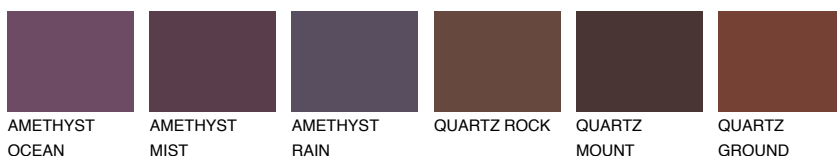

PATAGONIA1 PT165% **TSR** 63%**Соодветна нијанса****COLOURS OF NATURE ПАЛЕТА****ПАЛЕТА НА ИНТЕНЗИВНИ БОИ**

За повеќе информации за малтери и бои, посетете

www.ceresit.mk

Презентираните нијанси се однесуваат на малтери и бои што ги нуди Ceresit. Поради употребата на дигитални техники, презентираниите бои можеби не ги претставуваат оригиналните, па затоа не можат да се сметаат за сигурна презентација на бои. Препорачуваме да ги проверите автентичните тон карти на Ceresit.