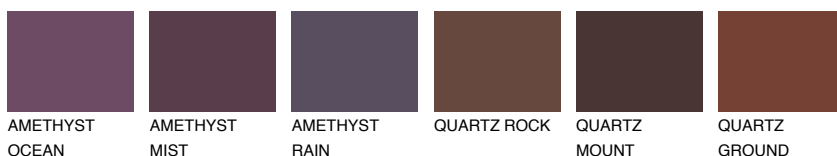

**PATAGONIA1 PT1**65% **TSR** 63%**Соодветна нијанса****COLOURS OF NATURE ПАЛЕТА****ПАЛЕТА НА ИНТЕНЗИВНИ БОИ**

За повеќе информации за малтери и бои, посетете

www.ceresit.mk

Презентираните нијанси се однесуваат на малтери и бои што ги нуди Ceresit. Поради употребата на дигитални техники, презентираниите бои можеби не ги претставуваат оригиналните, па затоа не можат да се сметаат за сигурна презентација на бои. Препорачуваме да ги проверите автентичните тон карти на Ceresit.