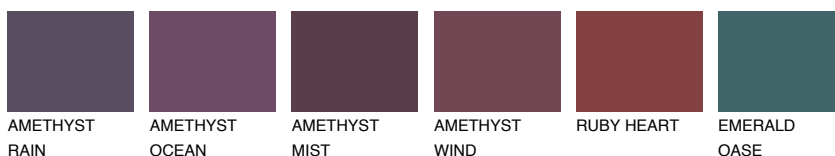

PATAGONIA2 PT254% **TSR** 55%**Соодветна нијанса****COLOURS OF NATURE ПАЛЕТА****ПАЛЕТА НА ИНТЕНЗИВНИ БОИ**

За повеќе информации за малтери и бои, посетете

www.ceresit.mk

Презентираните нијанси се однесуваат на малтери и бои што ги нуди Ceresit. Поради употребата на дигитални техники, презентираниите бои можеби не ги претставуваат оригиналните, па затоа не можат да се сметаат за сигурна презентација на бои. Препорачуваме да ги проверите автентичните тон карти на Ceresit.