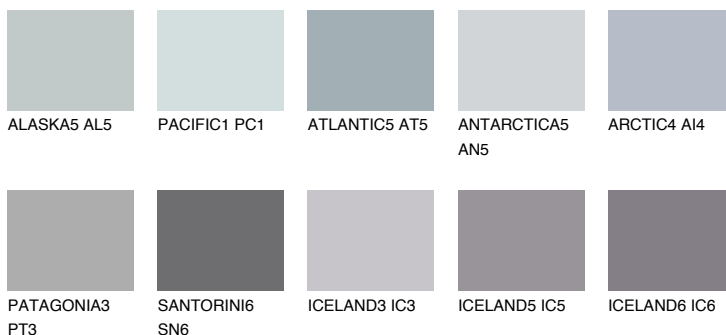

**PATAGONIA2 PT2**54% **TSR** 55%**Соодветна нијанса****COLOURS OF NATURE ПАЛЕТА****ПАЛЕТА НА ИНТЕНЗИВНИ БОИ**

За повеќе информации за малтери и бои, посетете

[www.ceresit.mk](http://www.ceresit.mk)

Презентираните нијанси се однесуваат на малтери и бои што ги нуди Ceresit. Поради употребата на дигитални техники, презентираниите бои можеби не ги претставуваат оригиналните, па затоа не можат да се сметаат за сигурна презентација на бои. Препорачуваме да ги проверите автентичните тон карти на Ceresit.