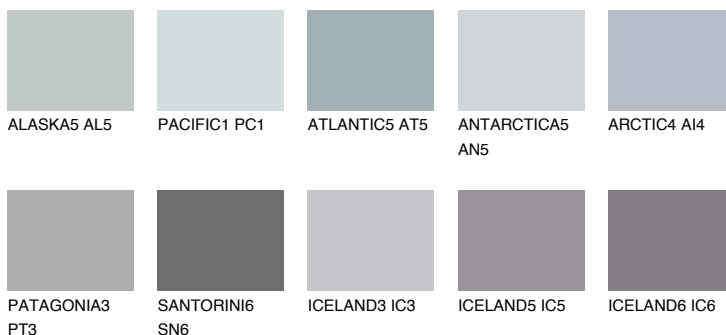

PATAGONIA2 PT254% **TSR** 55%**Соодветна нијанса****COLOURS OF NATURE ПАЛЕТА****ПАЛЕТА НА ИНТЕНЗИВНИ БОИ**

За повеќе информации за малтери и бои, посетете

www.ceresit.mk

Презентираните нијанси се однесуваат на малтери и бои што ги нуди Ceresit. Поради употребата на дигитални техники, презентираниите бои можеби не ги претставуваат оригиналните, па затоа не можат да се сметаат за сигурна презентација на бои. Препорачуваме да ги проверите автентичните тон карти на Ceresit.