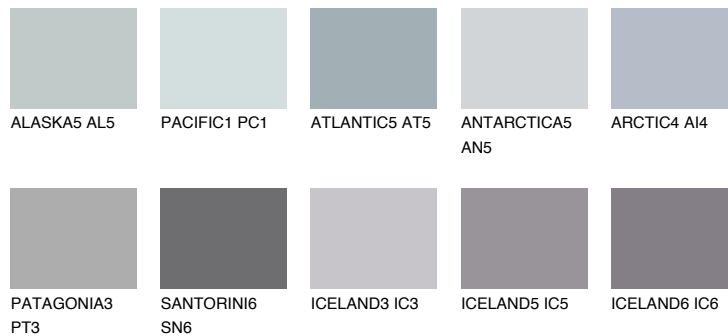

**PATAGONIA2 PT2**54% **TSR** 55%**Соодветна нијанса****COLOURS OF NATURE ПАЛЕТА****ПАЛЕТА НА ИНТЕНЗИВНИ БОИ**

За повеќе информации за малтери и бои, посетете

[www.ceresit.mk](http://www.ceresit.mk)

Презентираните нијанси се однесуваат на малтери и бои што ги нуди Ceresit. Поради употребата на дигитални техники, презентираниите бои можеби не ги претставуваат оригиналните, па затоа не можат да се сметаат за сигурна презентација на бои. Препорачуваме да ги проверите автентичните тон карти на Ceresit.