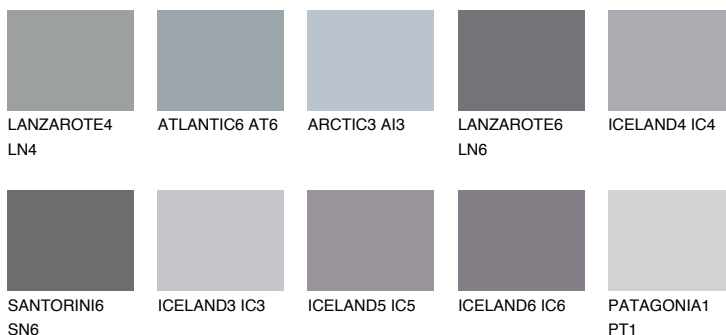

ПАТАГОНИА3 PT342% **TSR** 41%**Соодветна нијанса****COLOURS OF NATURE ПАЛЕТА****ПАЛЕТА НА ИНТЕНЗИВНИ БОИ**

За повеќе информации за малтери и бои, посетете

www.ceresit.mk

Презентираните нијанси се однесуваат на малтери и бои што ги нуди Ceresit. Поради употребата на дигитални техники, презентираниите бои можеби не ги претставуваат оригиналните, па затоа не можат да се сметаат за сигурна презентација на бои. Препорачуваме да ги проверите автентичните тон карти на Ceresit.