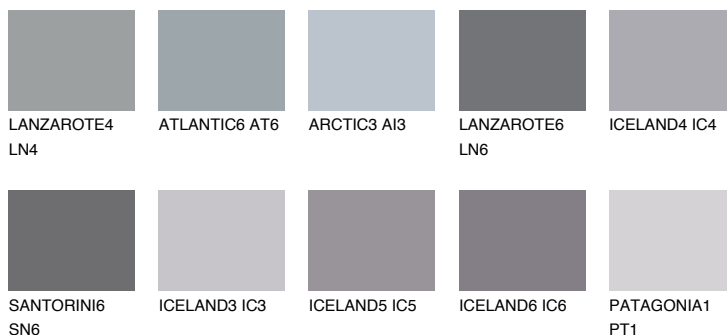

## PATAGONIA3 PT3

42% **TSR** 41%

### Соодветна нијанса

#### COLOURS OF NATURE ПАЛЕТА