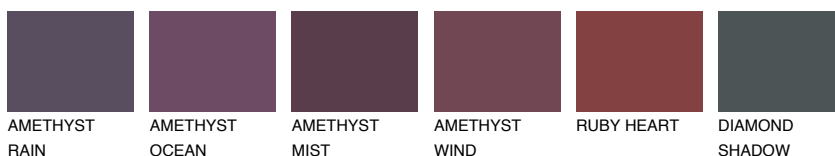

PATAGONIA4 PT4

32% **TSR** 31%

Соодветна нијанса

COLOURS OF NATURE ПАЛЕТА

ПАЛЕТА НА ИНТЕНЗИВНИ БОИ

За повеќе информации за малтери и бои, посетете

www.ceresit.mk

Презентираните нијанси се однесуваат на малтери и бои што ги нуди Ceresit. Поради употребата на дигитални техники, презентираниите бои можеби не ги претставуваат оригиналните, па затоа не можат да се сметаат за сигурна презентација на бои. Препорачуваме да ги проверите автентичните тон карти на Ceresit.