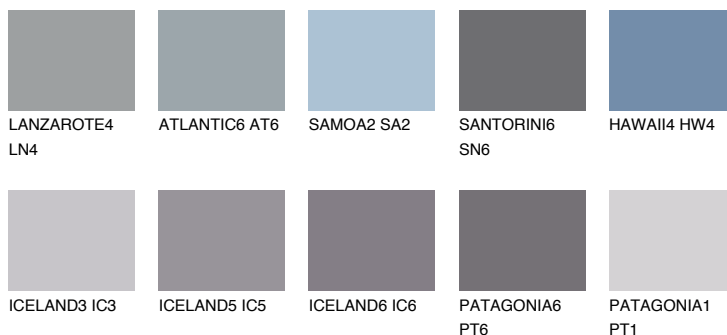

PATAGONIA4 PT4

32% **TSR** 31%

Соодветна нијанса

COLOURS OF NATURE ПАЛЕТА

ПАЛЕТА НА ИНТЕНЗИВНИ БОИ

За повеќе информации за малтери и бои, посетете

www.ceresit.mk

Презентираните нијанси се однесуваат на малтери и бои што ги нуди Ceresit. Поради употребата на дигитални техники, презентираниите бои можеби не ги претставуваат оригиналните, па затоа не можат да се сметаат за сигурна презентација на бои. Препорачуваме да ги проверите автентичните тон карти на Ceresit.