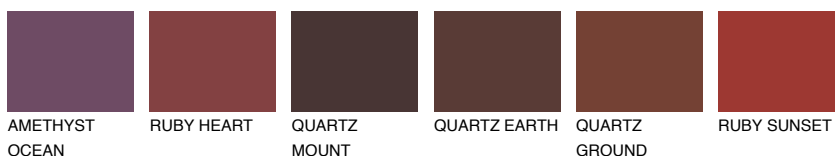

PATAGONIA5 PT5

☀ 22% **TSR 20%**

Соодветна нијанса

COLOURS OF NATURE ПАЛЕТА

ПАЛЕТА НА ИНТЕНЗИВНИ БОИ

За повеќе информации за малтери и бои, посетете

www.ceresit.mk

Презентираните нијанси се однесуваат на малтери и бои што ги нуди Ceresit. Поради употребата на дигитални техники, презентираниите бои можеби не ги претставуваат оригиналните, па затоа не можат да се сметаат за сигурна презентација на бои. Препорачуваме да ги проверите автентичните тон карти на Ceresit.