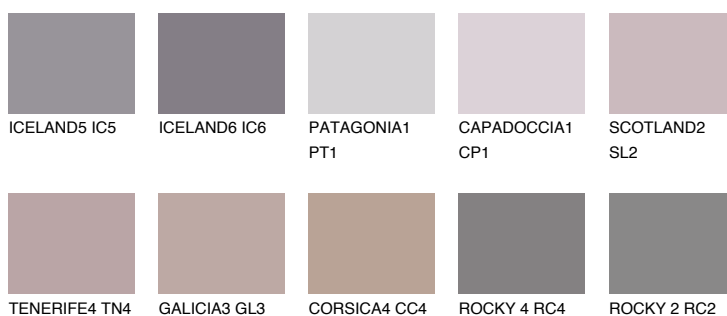

**PATAGONIA5 PT5**☀ 22% **TSR** 20%**Соодветна нијанса****COLOURS OF NATURE ПАЛЕТА****ПАЛЕТА НА ИНТЕНЗИВНИ БОИ**

За повеќе информации за малтери и бои, посетете

[www.ceresit.mk](http://www.ceresit.mk)

Презентираните нијанси се однесуваат на малтери и бои што ги нуди Ceresit. Поради употребата на дигитални техники, презентираниите бои можеби не ги претставуваат оригиналните, па затоа не можат да се сметаат за сигурна презентација на бои. Препорачуваме да ги проверите автентичните тон карти на Ceresit.