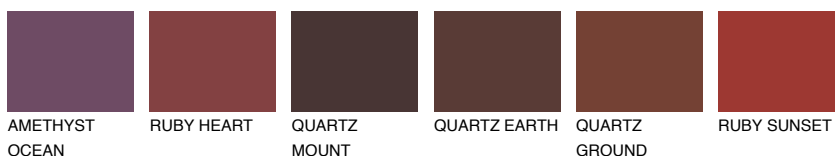

**PATAGONIA5 PT5**☀ 22% **TSR** 20%**Соодветна нијанса****COLOURS OF NATURE ПАЛЕТА****ПАЛЕТА НА ИНТЕНЗИВНИ БОИ**

За повеќе информации за малтери и бои, посетете

[www.ceresit.mk](http://www.ceresit.mk)

Презентираните нијанси се однесуваат на малтери и бои што ги нуди Ceresit. Поради употребата на дигитални техники, презентираниите бои можеби не ги претставуваат оригиналните, па затоа не можат да се сметаат за сигурна презентација на бои. Препорачуваме да ги проверите автентичните тон карти на Ceresit.