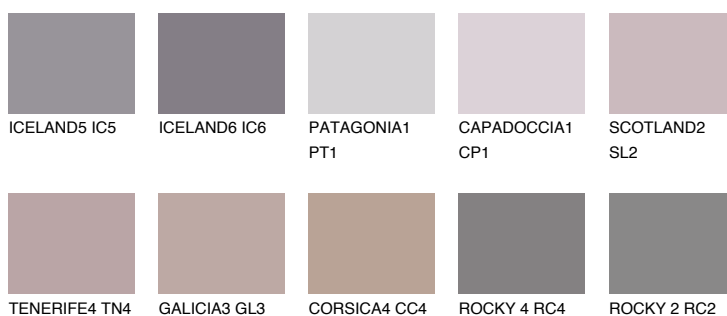

PATAGONIA5 PT5

☀ 22% **TSR 20%**

Соодветна нијанса

COLOURS OF NATURE ПАЛЕТА

ПАЛЕТА НА ИНТЕНЗИВНИ БОИ

За повеќе информации за малтери и бои, посетете

www.ceresit.mk

Презентираните нијанси се однесуваат на малтери и бои што ги нуди Ceresit. Поради употребата на дигитални техники, презентираниите бои можеби не ги претставуваат оригиналните, па затоа не можат да се сметаат за сигурна презентација на бои. Препорачуваме да ги проверите автентичните тон карти на Ceresit.