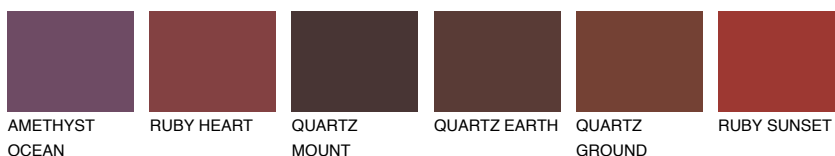

**PATAGONIA5 PT5**☀ 22% **TSR** 20%**Соодветна нијанса****COLOURS OF NATURE ПАЛЕТА****ПАЛЕТА НА ИНТЕНЗИВНИ БОИ**

За повеќе информации за малтери и бои, посетете

www.ceresit.mk

Презентираните нијанси се однесуваат на малтери и бои што ги нуди Ceresit. Поради употребата на дигитални техники, презентираниите бои можеби не ги претставуваат оригиналните, па затоа не можат да се сметаат за сигурна презентација на бои. Препорачуваме да ги проверите автентичните тон карти на Ceresit.