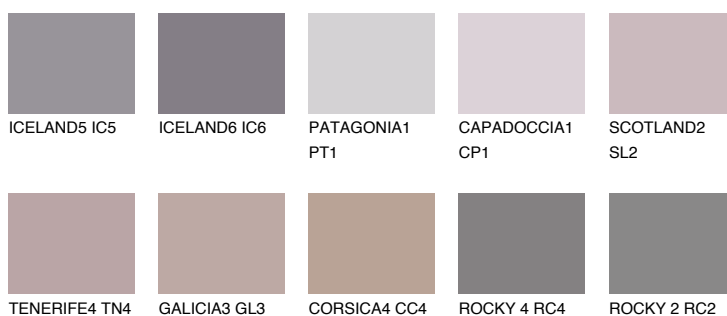

**PATAGONIA5 PT5**☀ 22% **TSR** 20%**Соодветна нијанса****COLOURS OF NATURE ПАЛЕТА****ПАЛЕТА НА ИНТЕНЗИВНИ БОИ**

За повеќе информации за малтери и бои, посетете

www.ceresit.mk

Презентираните нијанси се однесуваат на малтери и бои што ги нуди Ceresit. Поради употребата на дигитални техники, презентираниите бои можеби не ги претставуваат оригиналните, па затоа не можат да се сметаат за сигурна презентација на бои. Препорачуваме да ги проверите автентичните тон карти на Ceresit.